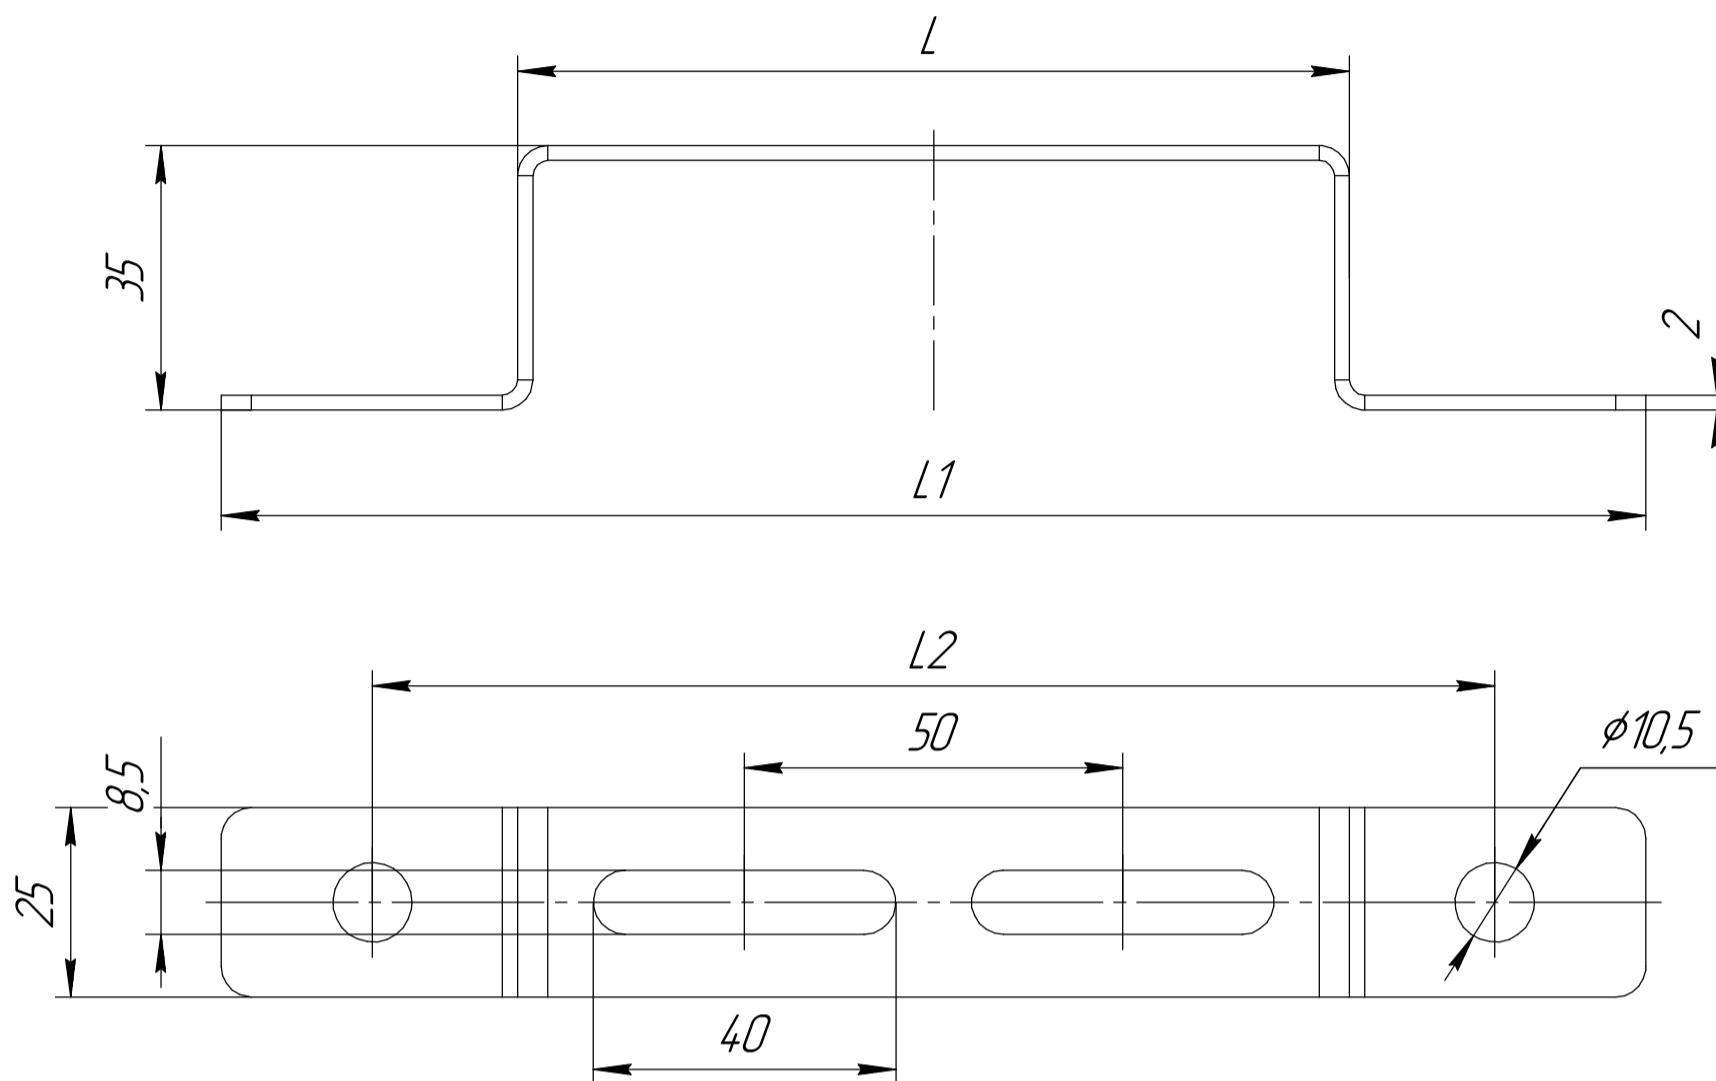

## Крепление стеновое-напольное Промрукав

Типо-размер	Размеры, мм			Артикул SZ	Артикул HDZ	Артикул AISI 304	Артикул AISI 316	Артикул AISI 409	Артикул RAL	Количество в упаковке
	L	L1	L2							
50	62	140,4	100,4	PR08.2461	PR16.3097	PR16.6241	PR16.6249	PR16.6257	-	1
100	110	188,4	148,4	PR08.2462	PR16.3098	PR16.6236	PR16.6244	PR16.6252	-	1
150	160	238,4	258,4	PR08.2463	PR16.3099	PR16.6237	PR16.6245	PR16.6253	-	1
200	210	288,4	248,4	PR08.2464	PR16.3100	PR16.6238	PR16.6246	PR16.6254	-	1
300	310	388,4	348,4	PR08.2465	PR16.3101	PR16.6239	PR16.6247	PR16.6255	-	1
400	410	488,4	448,4	PR08.2466	PR16.3102	PR16.6240	PR16.6248	PR16.6256	-	1
500	510	588,4	548,4	PR08.2601	PR16.3103	PR16.6242	PR16.6250	PR16.6258	-	1
600	610	688,4	648,4	PR08.2602	PR16.3104	PR16.6243	PR16.6251	PR16.6259	-	1