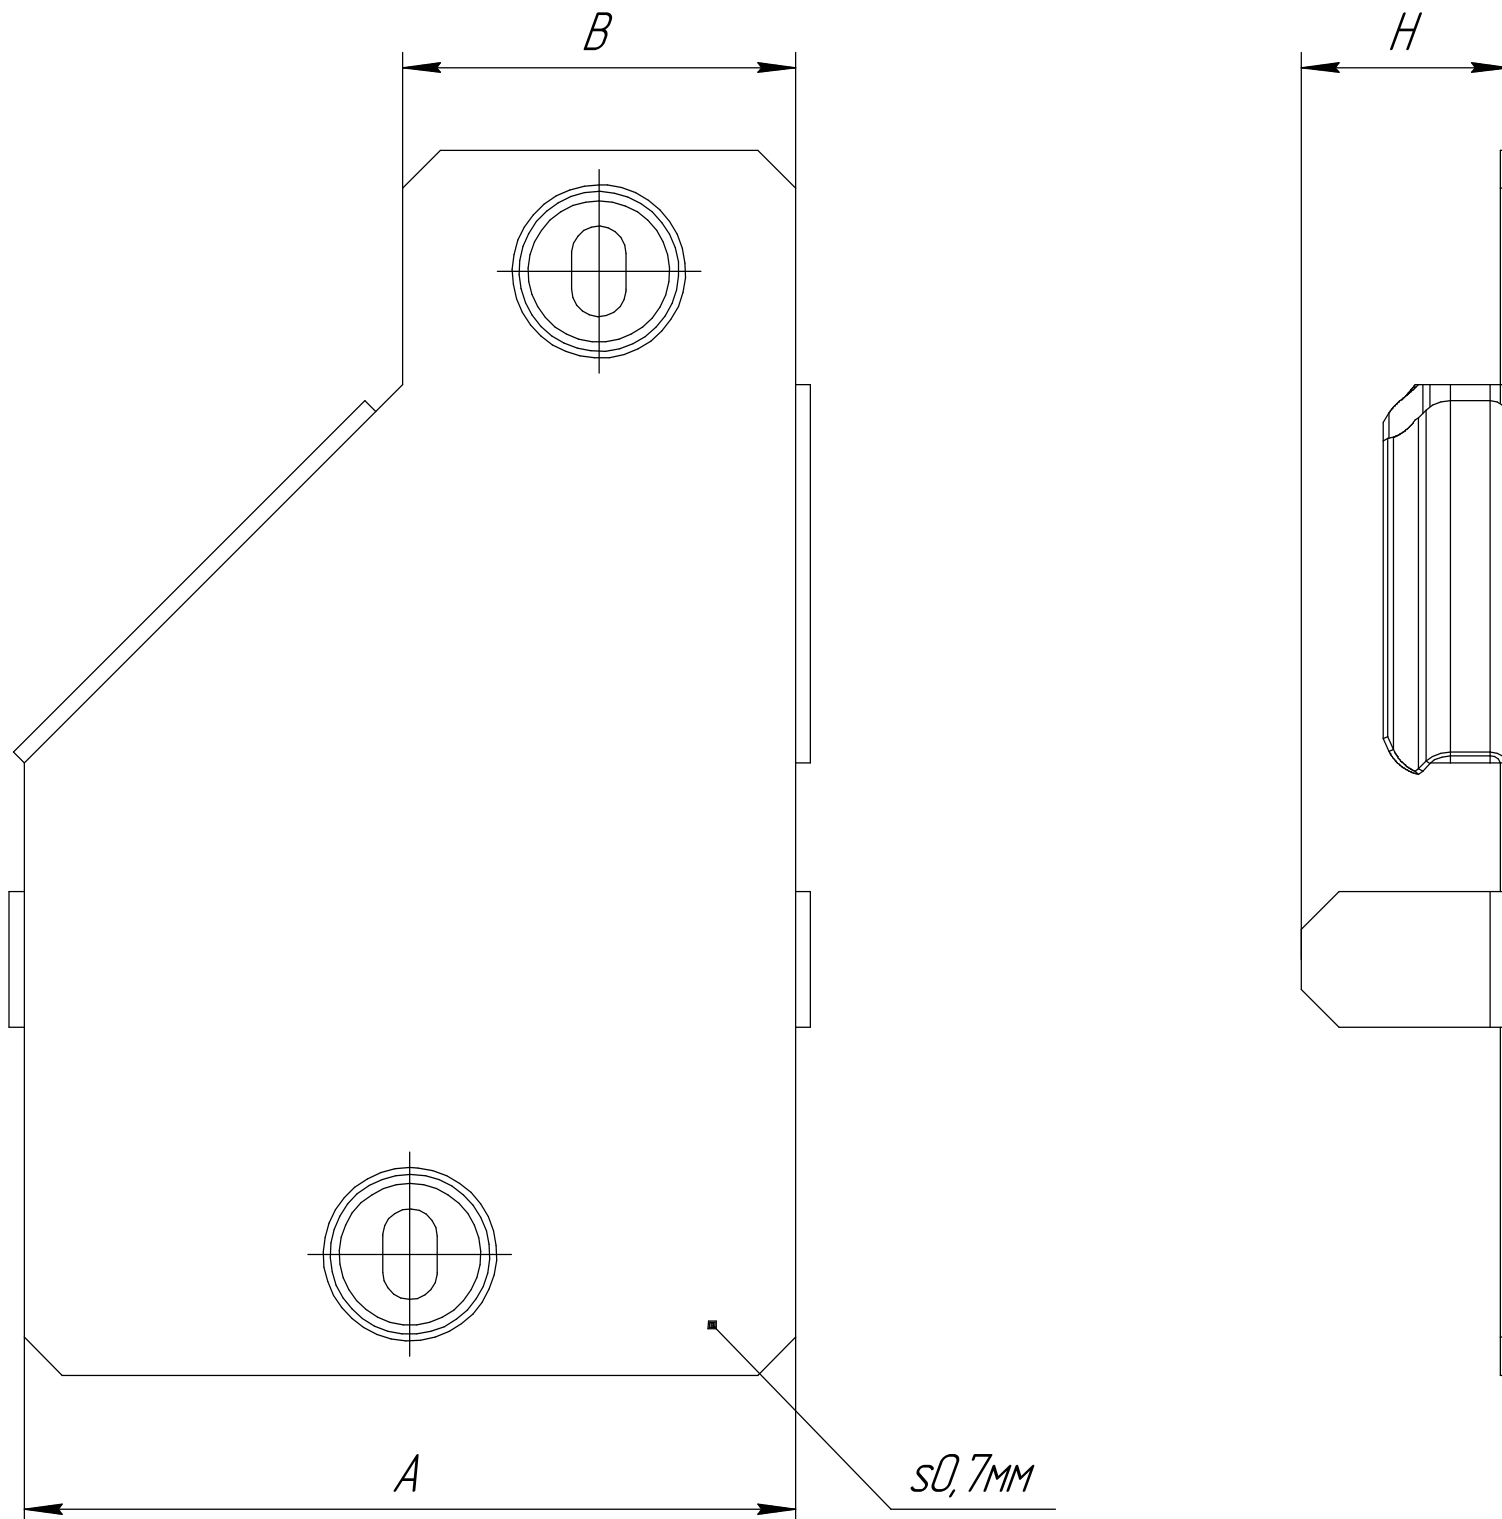

Промрукав
Русский производитель электрики

Крышка переходника правого Стандарт Промрукав

Промрукав

Русский производитель электрики

<i>Типоразмер АхВ, мм</i>	<i>Артикул SZ</i>	<i>Артикул HDZ</i>	<i>Артикул AISI 304</i>	<i>Артикул AISI 316</i>	<i>Артикул AISI 409</i>	<i>Артикул RAL</i>	<i>Количество в упаковке, шт.</i>
150x50	-	PR16.1993	PR16.5770	PR16.5836	PR16.5902	-	1
150x100	-	PR16.1994	PR16.5771	PR16.5837	PR16.5903	-	1
200x100	-	PR16.1995	PR16.5772	PR16.5838	PR16.5904	-	1
200x150	-	PR16.1996	PR16.5773	PR16.5839	PR16.5905	-	1
300x100	-	PR16.1997	PR16.5774	PR16.5840	PR16.5906	-	1
300x150	-	PR16.1998	PR16.5775	PR16.5841	PR16.5907	-	1
300x200	-	PR16.1999	PR16.5776	PR16.5842	PR16.5908	-	1
400x150	-	PR16.2000	PR16.5777	PR16.5843	PR16.5909	-	1
400x200	-	PR16.2001	PR16.5778	PR16.5844	PR16.5910	-	1
400x300	-	PR16.2002	PR16.5779	PR16.5845	PR16.5911	-	1
500x150	-	PR16.2003	PR16.5780	PR16.5846	PR16.5912	-	1
500x200	-	PR16.2004	PR16.5781	PR16.5847	PR16.5913	-	1
500x300	-	PR16.2005	PR16.5782	PR16.5848	PR16.5914	-	1
500x400	-	PR16.2006	PR16.5783	PR16.5849	PR16.5915	-	1
600x300	-	PR16.2007	PR16.5784	PR16.5850	PR16.5916	-	1
600x400	-	PR16.2008	PR16.5785	PR16.5851	PR16.5917	-	1
600x500	-	PR16.2009	PR16.5786	PR16.5852	PR16.5918	-	1