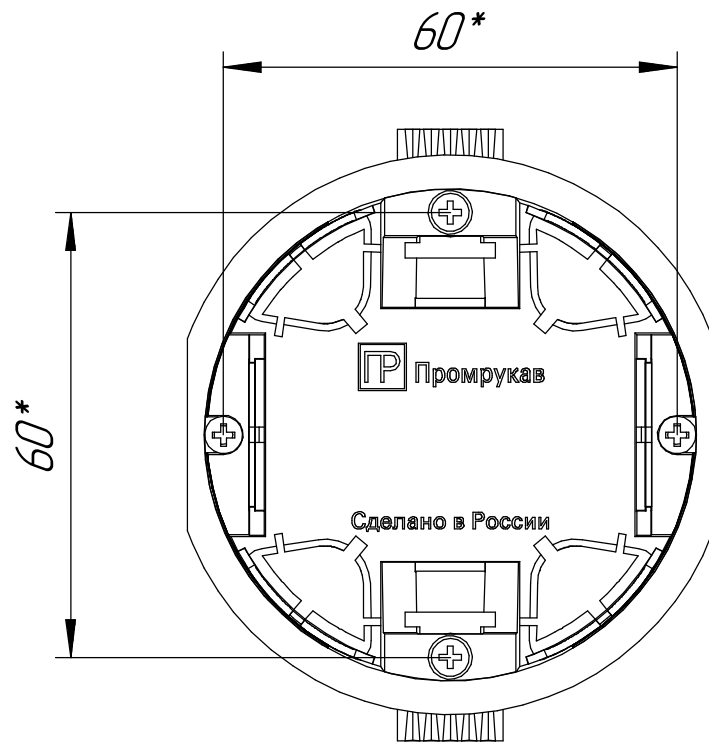

Промрукав

Русский производитель электрики

*Коробка установочная углубленная ГСК 80-0610 безгалогенная (HF) 68x60*