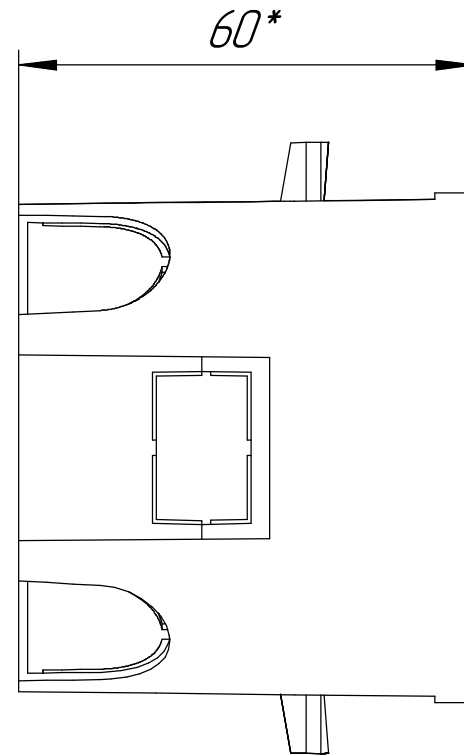

Промрукав

Русский производитель электрики

*Коробка установочная углубленная ГСК 80-0610 безгалогенная (HF) 68x60*