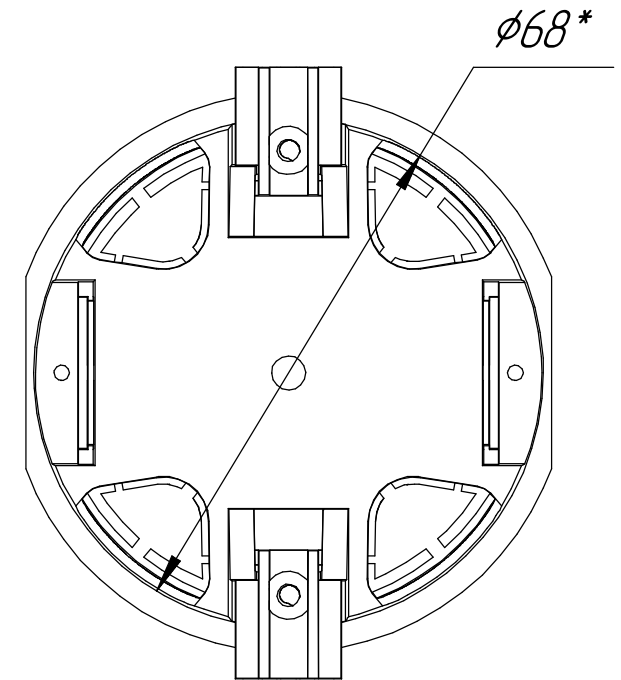

Промрукав

Русский производитель электрики

*Коробка установочная углубленная ГСК 80-0610 безгалогенная (HF) 68x60*