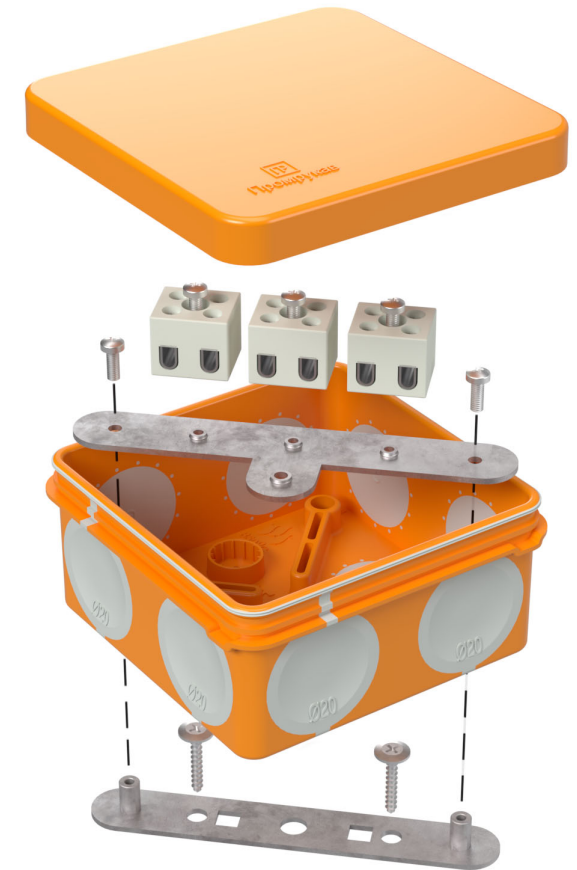

Промрукав

Русский производитель электрики

*Вводное отверстие под кабель
или трубу диаметром не более 16мм*

*Вводные отверстия под кабель
или трубу диаметром не более 20мм
8 отв.*

*Количество и размер клемм
зависит от комплектации*

Коробка огнестойкая для о/п двухкомпонентная 60-0210-FR E15-E120 80x80x40