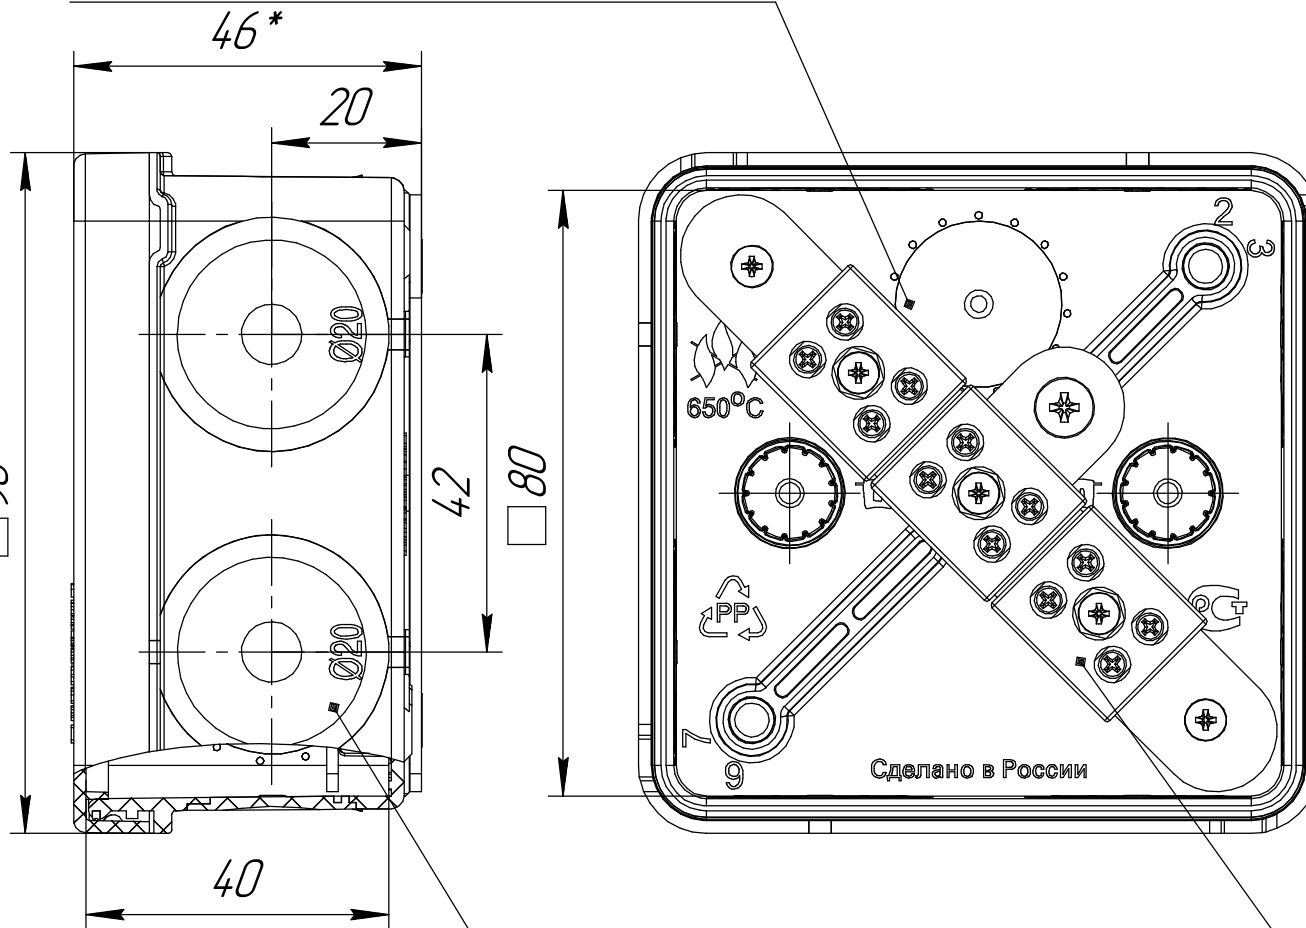

Промрукав

Русский производитель электрики

*Вводное отверстие под кабель
или трубу диаметром не более 16мм*

*Вводные отверстия под кабель
или трубу диаметром не более 20мм
8 отв.*

*Количество и размер клемм
зависит от комплектации*

Коробка огнестойкая для о/п двухкомпонентная 60-0210-FR E15-E120 80x80x40