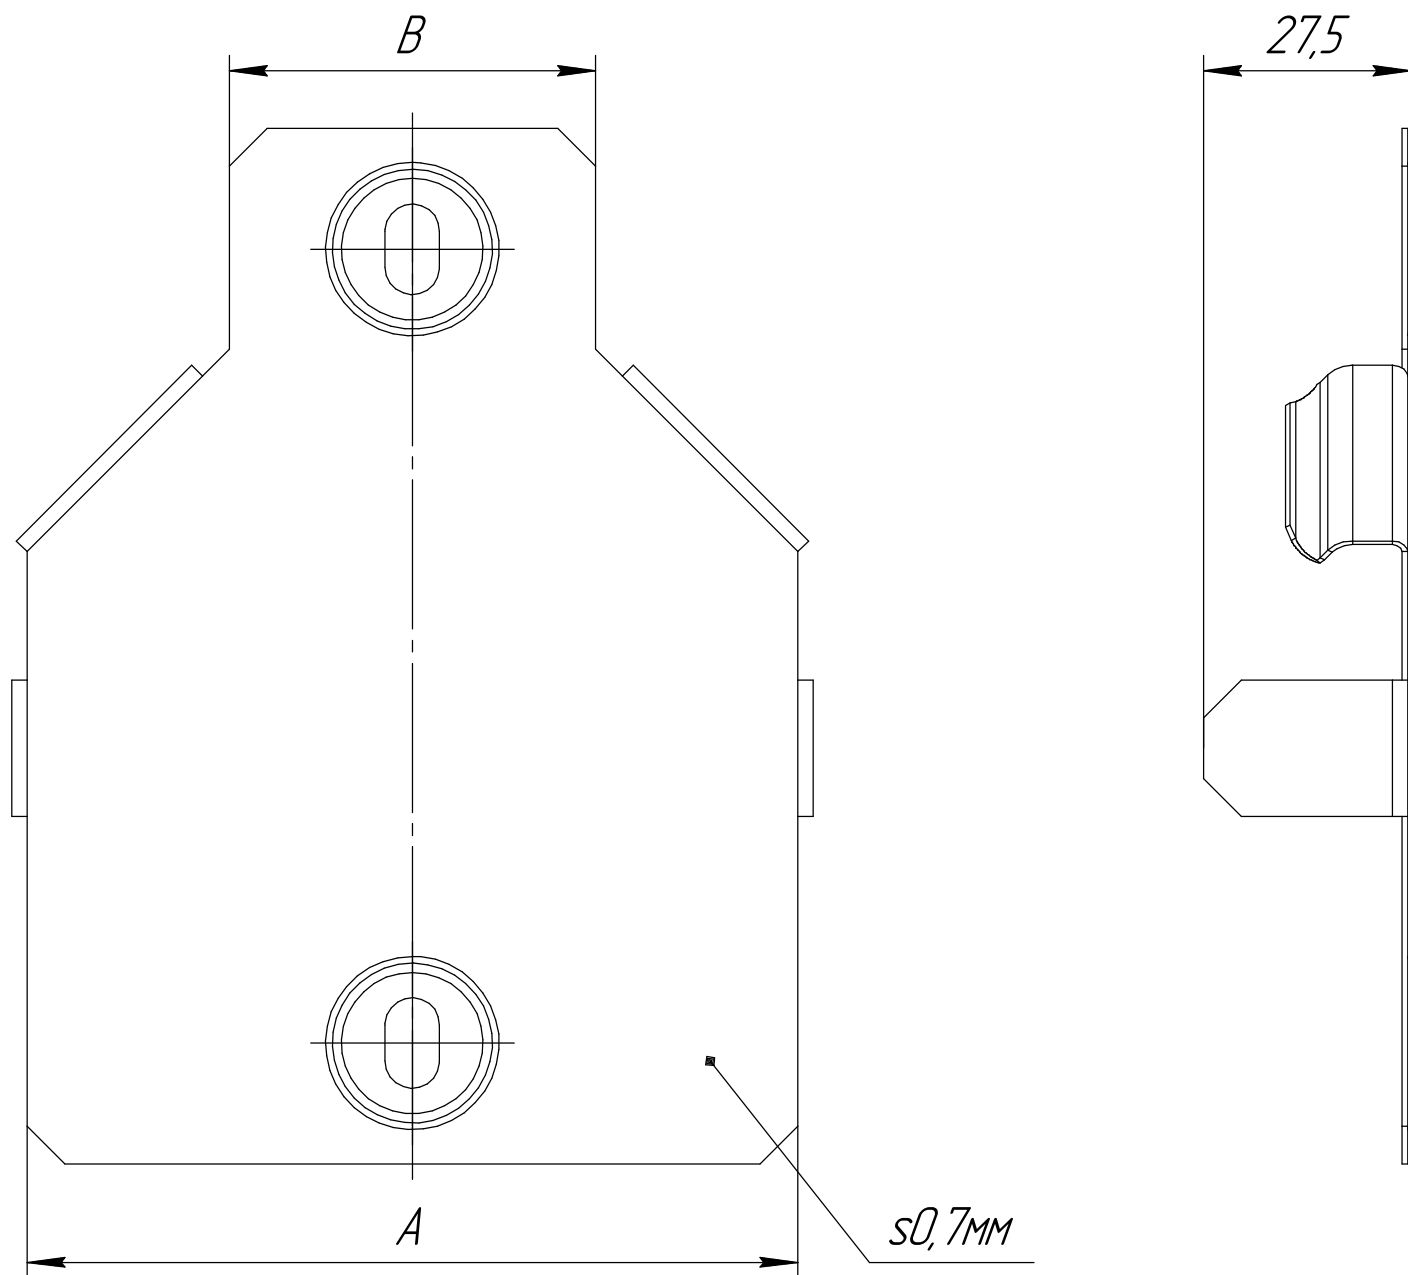

Промрукав
Русский производитель электрики

Крышка переходника симметричного Стандарт Промрукав

<i>Типоразмер АxВ, мм</i>	<i>Артикул SZ</i>	<i>Артикул HDZ</i>	<i>Артикул AISI 304</i>	<i>Артикул AISI 316</i>	<i>Артикул AISI 409</i>	<i>Артикул RAL</i>	<i>Количество в упаковке, шт.</i>
100x50	PR16.10992	PR16.2018	PR16.5968	PR16.6034	PR16.6100	PR16.11644	1
150x100	PR16.10993	PR16.2019	PR16.5969	PR16.6035	PR16.6101	PR16.11645	1
200x100	PR16.10994	PR16.2020	PR16.5970	PR16.6036	PR16.6102	PR16.11646	1
200x150	PR16.10995	PR16.2029	PR16.5971	PR16.6037	PR16.6103	PR16.11647	1
300x100	PR16.10996	PR16.2030	PR16.5972	PR16.6038	PR16.6104	PR16.11648	1
300x150	PR16.10997	PR16.2031	PR16.5973	PR16.6039	PR16.6105	PR16.11649	1
300x200	PR16.10998	PR16.2032	PR16.5974	PR16.6040	PR16.6106	PR16.11650	1
400x150	PR16.10999	PR16.2033	PR16.5975	PR16.6041	PR16.6107	PR16.11651	1
400x200	PR16.11000	PR16.2034	PR16.5976	PR16.6042	PR16.6108	PR16.11652	1
400x300	PR16.11001	PR16.2035	PR16.5977	PR16.6043	PR16.6109	PR16.11653	1
500x150	PR16.11002	PR16.2036	PR16.5978	PR16.6044	PR16.6110	PR16.11654	1
500x200	PR16.11003	PR16.2037	PR16.5979	PR16.6045	PR16.6111	PR16.11655	1
500x300	PR16.11004	PR16.2038	PR16.5980	PR16.6046	PR16.6112	PR16.11656	1
500x400	PR16.11005	PR16.2039	PR16.5981	PR16.6047	PR16.6113	PR16.11657	1
600x300	PR16.11006	PR16.2040	PR16.5982	PR16.6048	PR16.6114	PR16.11658	1
600x400	PR16.11007	PR16.2041	PR16.5983	PR16.6049	PR16.6115	PR16.11659	1
600x500	PR16.11008	PR16.2042	PR16.5984	PR16.6050	PR16.6116	PR16.11660	1