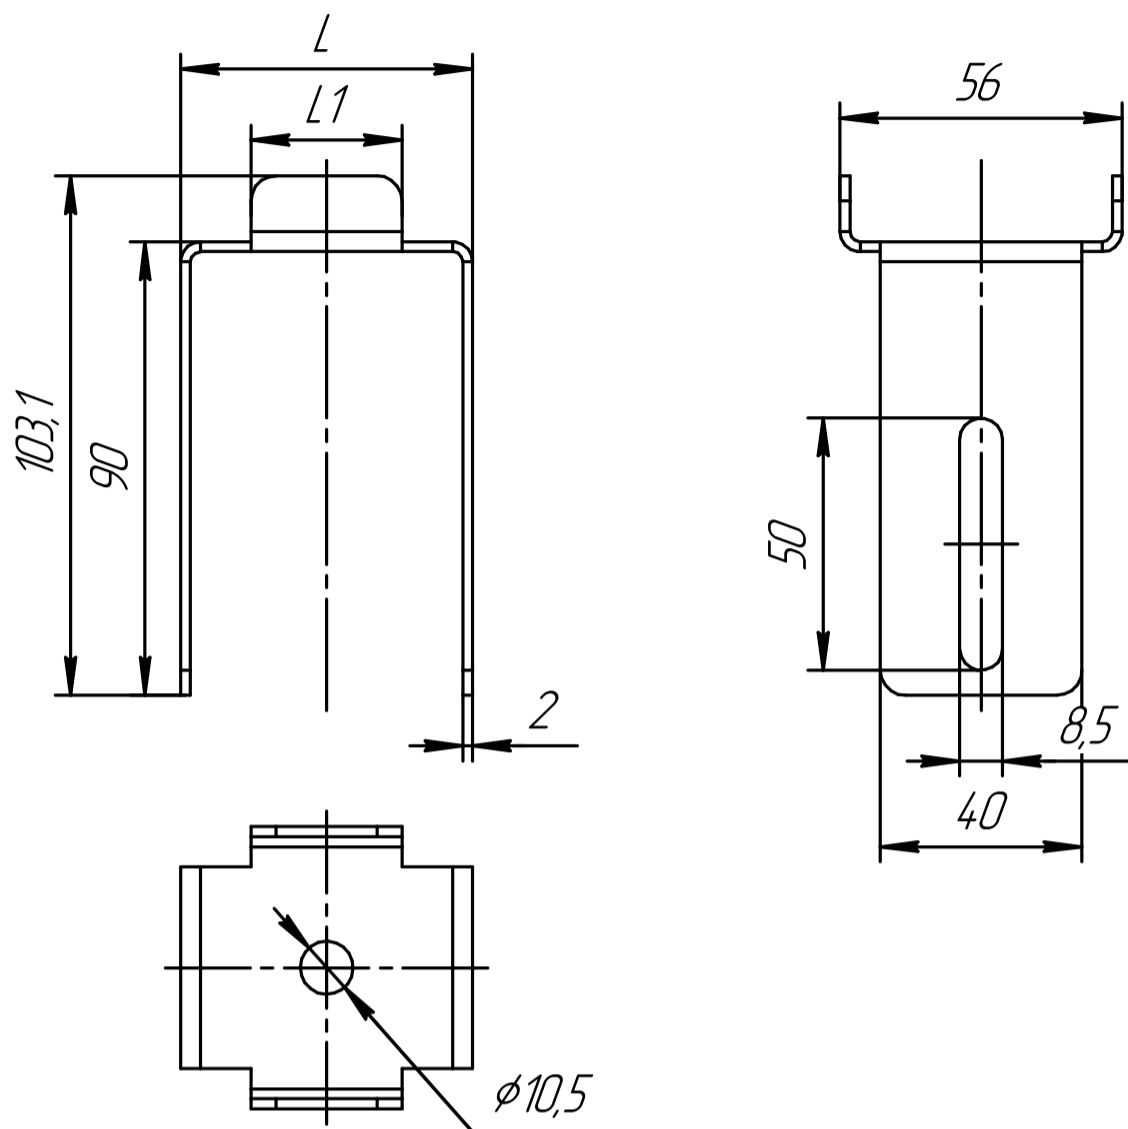

Промрукав
Русский производитель электрики

Скоба подвеса лотка сверху Промрукав

Типоразмер	Размеры, мм		Артикул SZ	Артикул HDZ	Артикул AISI 304	Артикул AISI 316	Артикул AISI 409	Артикул RAL	Количество в упаковке
	L	L1							
50	58	30	PR08.2306	PR16.4374	PR16.4485	PR16.4489	PR16.4493	-	1
100	108	80	PR08.2592	PR16.4375	PR16.4486	PR16.4490	PR16.4494	-	1
150	158	130	PR08.2593	PR16.4376	PR16.4487	PR16.4491	PR16.4495	-	1
200	208	180	PR08.2594	PR16.4377	PR16.4488	PR16.4492	PR16.4496	-	1