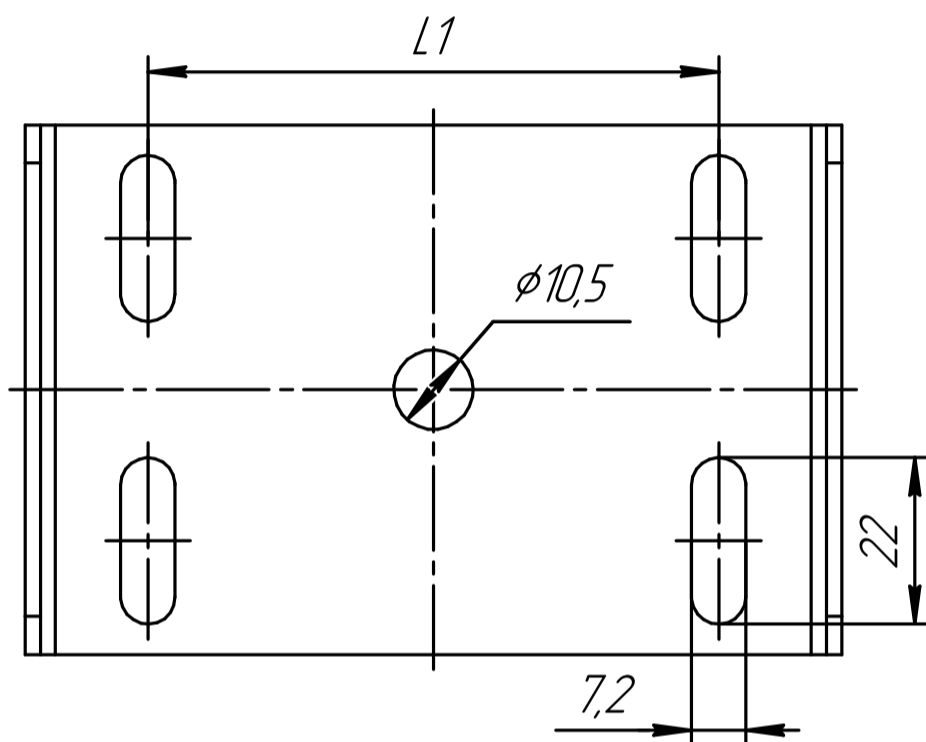

## Скоба подвеса лотка снизу Промрукав

Типо-размер	Размеры, мм		Артикул SZ	Артикул HDZ	Артикул AISI 304	Артикул AISI 316	Артикул AISI 409	Артикул RAL	Количество в упаковке
	L	L1							
50	58	25,5	PR08.2595	PR16.4378	PR16.4497	PR16.4501	PR16.4505	-	1
100	108	75,5	PR08.2597	PR16.4379	PR16.4498	PR16.4502	PR16.4506	-	1
150	158	125,5	PR08.2887	PR16.4380	PR16.4499	PR16.4503	PR16.4507	-	1
200	208	175,5	PR08.2886	PR16.4381	PR16.4450	PR16.4504	PR16.4508	-	1