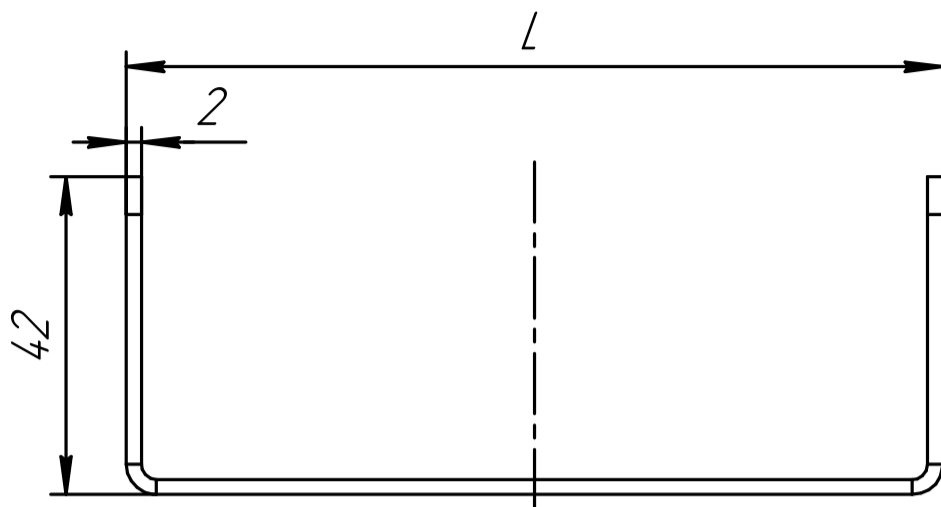

## Скоба подвеса лотка снизу Промрукав

Типо-размер	Размеры, мм		Артикул SZ	Артикул HDZ	Артикул AISI 304	Артикул AISI 316	Артикул AISI 409	Артикул RAL	Количество в упаковке
	L	L1							
50	58	25,5	PR08.2595	PR16.4378	PR16.4497	PR16.4501	PR16.4505	-	1
100	108	75,5	PR08.2597	PR16.4379	PR16.4498	PR16.4502	PR16.4506	-	1
150	158	125,5	PR08.2887	PR16.4380	PR16.4499	PR16.4503	PR16.4507	-	1
200	208	175,5	PR08.2886	PR16.4381	PR16.4450	PR16.4504	PR16.4508	-	1