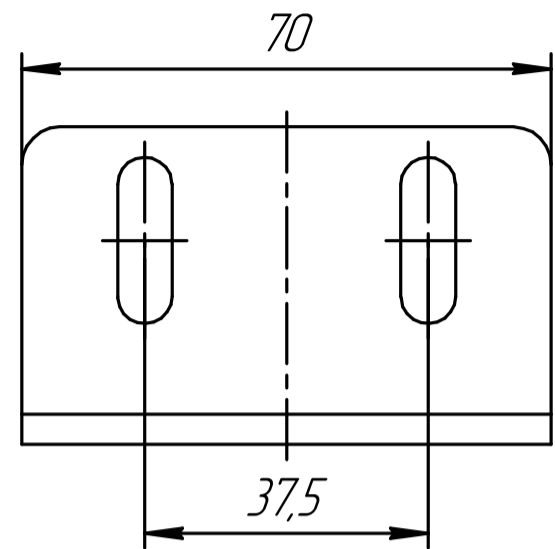

## Скоба подвеса лотка снизу Промрукав

Типо-размер	Размеры, мм		Артикул SZ	Артикул HDZ	Артикул AISI 304	Артикул AISI 316	Артикул AISI 409	Артикул RAL	Количество в упаковке
	L	L1							
50	58	25,5	PR08.2595	PR16.4378	PR16.4497	PR16.4501	PR16.4505	-	1
100	108	75,5	PR08.2597	PR16.4379	PR16.4498	PR16.4502	PR16.4506	-	1
150	158	125,5	PR08.2887	PR16.4380	PR16.4499	PR16.4503	PR16.4507	-	1
200	208	175,5	PR08.2886	PR16.4381	PR16.4450	PR16.4504	PR16.4508	-	1