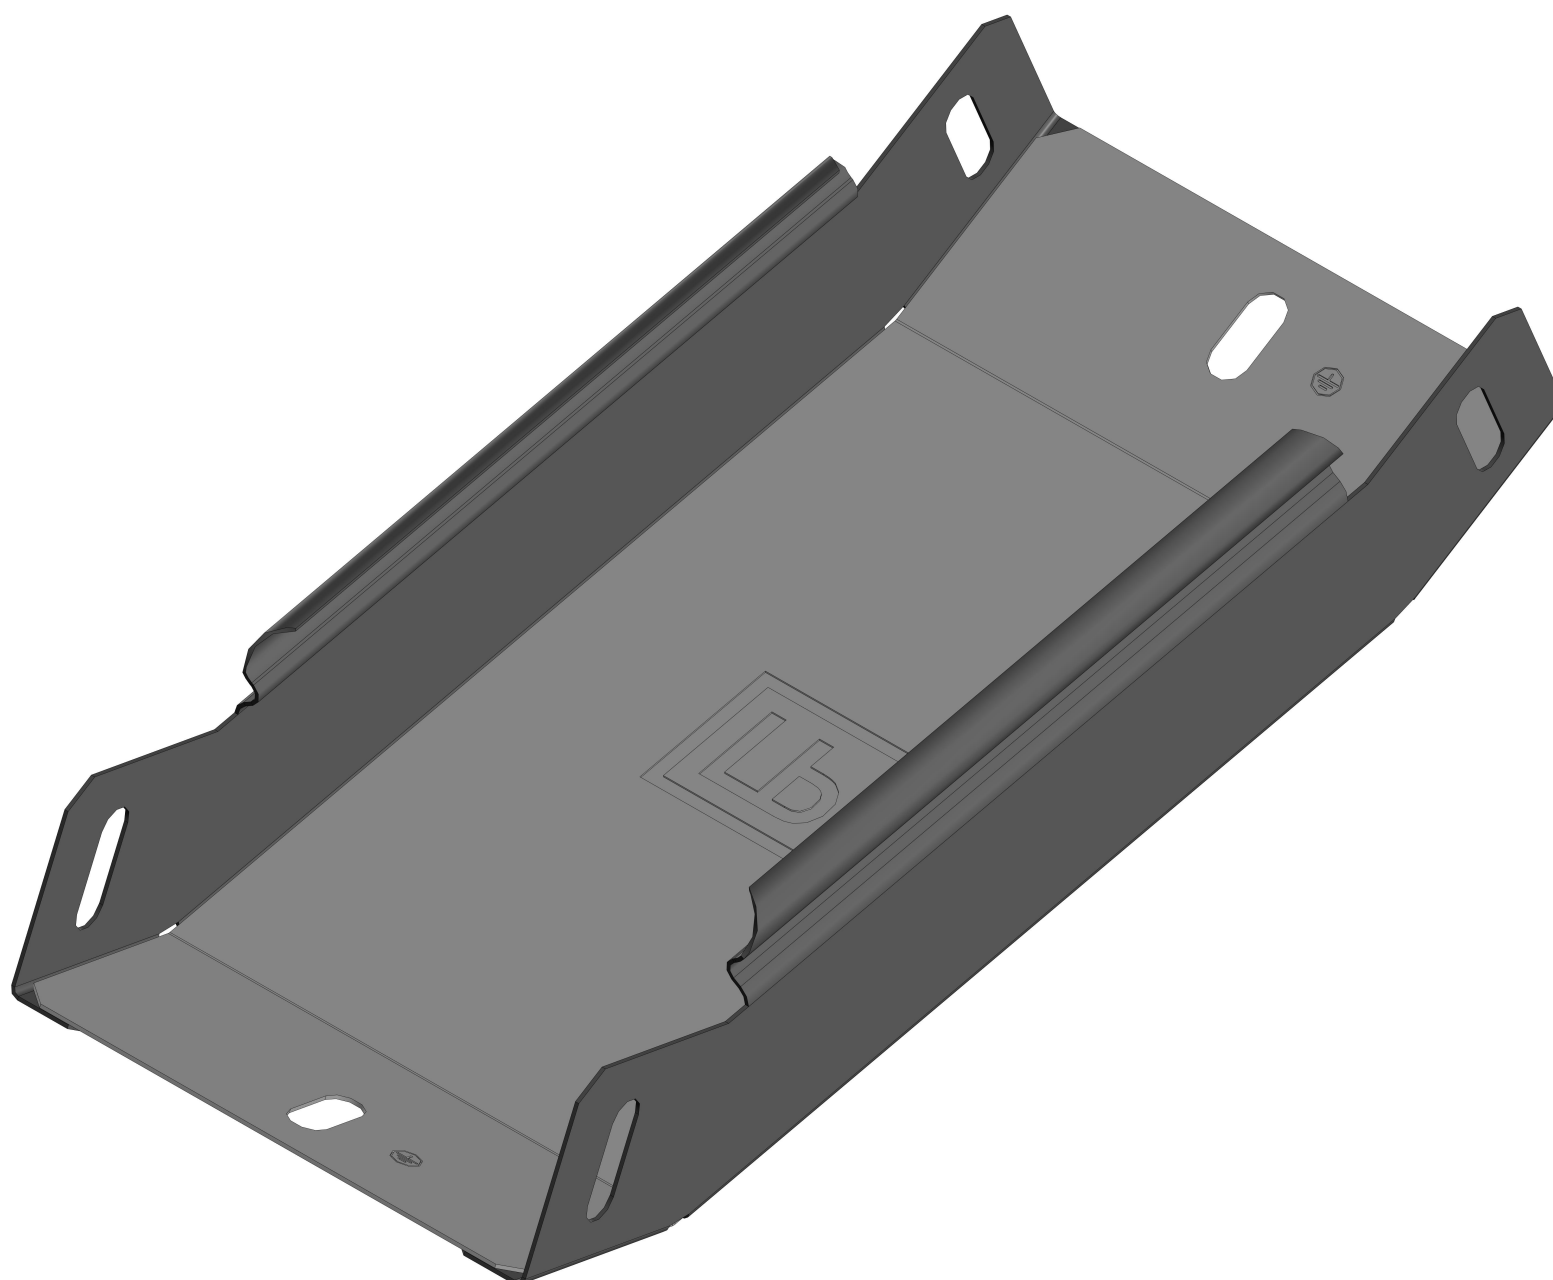

Промрукав
Русский производитель электрики

Угол вертикальный внутренний 45 Стандарт Промрукав

ПромрукаВ

Русский производитель электротехники

Типоразмер АxН, мм	Толщина s, мм	Артикул SZ	Артикул HDZ	Артикул AISI 304	Артикул AISI 316	Артикул AISI 409	Артикул RAL	Количество в упаковке, шт.
50x50	0,7	PR16.11069	PR16.2059	PR16.3077	PR16.3283	PR16.3313	PR16.5308	1
100x50	0,7	PR16.11070	PR16.1195	PR16.3078	PR16.3284	PR16.3314	PR16.5309	1
100x80	0,7	PR16.11071	PR16.2043	PR16.3143	PR16.3285	PR16.3315	PR16.5310	1
100x100	0,7	PR16.11072	PR16.1199	PR16.3144	PR16.3286	PR16.3316	PR16.5311	1
150x50	0,7	PR16.11073	PR16.2045	PR16.3145	PR16.3287	PR16.3317	PR16.5312	1
150x80	0,7	PR16.11074	PR16.2046	PR16.3146	PR16.3288	PR16.3318	PR16.5313	1
150x100	0,7	PR16.11075	PR16.2044	PR16.3147	PR16.3289	PR16.3319	PR16.5314	1
200x50	0,7	PR16.11076	PR16.2048	PR16.3148	PR16.3290	PR16.3320	PR16.5315	1
200x80	0,7	PR16.11077	PR16.2049	PR16.3149	PR16.3291	PR16.3321	PR16.5316	1
200x100	0,7	PR16.11078	PR16.2047	PR16.3150	PR16.3292	PR16.3322	PR16.5317	1
300x50	0,8	PR16.11079	PR16.2051	PR16.3151	PR16.3293	PR16.3323	PR16.5318	1
300x80	0,8	PR16.11080	PR16.2052	PR16.3152	PR16.3294	PR16.3324	PR16.5319	1
300x100	0,8	PR16.11081	PR16.2050	PR16.3153	PR16.3295	PR16.3325	PR16.5320	1
400x50	0,8	PR16.11082	PR16.2054	PR16.3154	PR16.3296	PR16.3326	PR16.5321	1
400x80	0,8	PR16.11083	PR16.2055	PR16.3155	PR16.3297	PR16.3327	PR16.5322	1
400x100	0,8	PR16.11084	PR16.2053	PR16.3156	PR16.3298	PR16.3328	PR16.5323	1
500x50	0,8	PR16.11085	PR16.2057	PR16.3157	PR16.3299	PR16.3329	PR16.5324	1
500x80	0,8	PR16.11086	PR16.2058	PR16.3158	PR16.3300	PR16.3330	PR16.5325	1
500x100	0,8	PR16.11087	PR16.2056	PR16.3159	PR16.3301	PR16.3331	PR16.5326	1
600x50	0,8	PR16.11088	PR16.2061	PR16.3160	PR16.3302	PR16.3332	PR16.5327	1
600x80	0,8	PR16.11089	PR16.2062	PR16.3161	PR16.3303	PR16.3333	PR16.5328	1
600x100	0,8	PR16.11090	PR16.2060	PR16.3162	PR16.3304	PR16.3334	PR16.5329	1