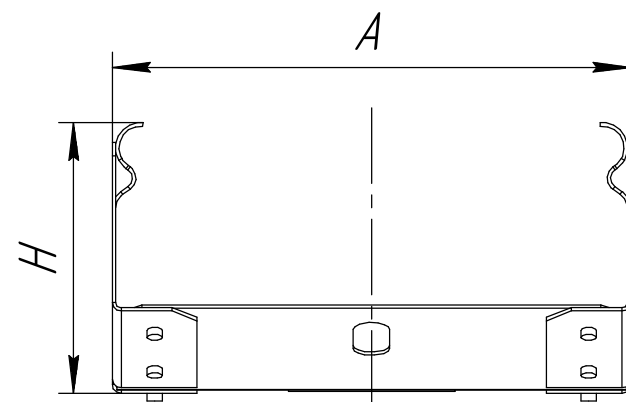

Промрукав
Русский производитель электрики

Угол вертикальный внутренний 45 Стандарт Промрукав

ПромрукаВ

Русский производитель электротехники

Типоразмер АxН, мм	Толщина s, мм	Артикул SZ	Артикул HDZ	Артикул AISI 304	Артикул AISI 316	Артикул AISI 409	Артикул RAL	Количество в упаковке, шт.
50x50	0,7	PR16.11069	PR16.2059	PR16.3077	PR16.3283	PR16.3313	PR16.5308	1
100x50	0,7	PR16.11070	PR16.1195	PR16.3078	PR16.3284	PR16.3314	PR16.5309	1
100x80	0,7	PR16.11071	PR16.2043	PR16.3143	PR16.3285	PR16.3315	PR16.5310	1
100x100	0,7	PR16.11072	PR16.1199	PR16.3144	PR16.3286	PR16.3316	PR16.5311	1
150x50	0,7	PR16.11073	PR16.2045	PR16.3145	PR16.3287	PR16.3317	PR16.5312	1
150x80	0,7	PR16.11074	PR16.2046	PR16.3146	PR16.3288	PR16.3318	PR16.5313	1
150x100	0,7	PR16.11075	PR16.2044	PR16.3147	PR16.3289	PR16.3319	PR16.5314	1
200x50	0,7	PR16.11076	PR16.2048	PR16.3148	PR16.3290	PR16.3320	PR16.5315	1
200x80	0,7	PR16.11077	PR16.2049	PR16.3149	PR16.3291	PR16.3321	PR16.5316	1
200x100	0,7	PR16.11078	PR16.2047	PR16.3150	PR16.3292	PR16.3322	PR16.5317	1
300x50	0,8	PR16.11079	PR16.2051	PR16.3151	PR16.3293	PR16.3323	PR16.5318	1
300x80	0,8	PR16.11080	PR16.2052	PR16.3152	PR16.3294	PR16.3324	PR16.5319	1
300x100	0,8	PR16.11081	PR16.2050	PR16.3153	PR16.3295	PR16.3325	PR16.5320	1
400x50	0,8	PR16.11082	PR16.2054	PR16.3154	PR16.3296	PR16.3326	PR16.5321	1
400x80	0,8	PR16.11083	PR16.2055	PR16.3155	PR16.3297	PR16.3327	PR16.5322	1
400x100	0,8	PR16.11084	PR16.2053	PR16.3156	PR16.3298	PR16.3328	PR16.5323	1
500x50	0,8	PR16.11085	PR16.2057	PR16.3157	PR16.3299	PR16.3329	PR16.5324	1
500x80	0,8	PR16.11086	PR16.2058	PR16.3158	PR16.3300	PR16.3330	PR16.5325	1
500x100	0,8	PR16.11087	PR16.2056	PR16.3159	PR16.3301	PR16.3331	PR16.5326	1
600x50	0,8	PR16.11088	PR16.2061	PR16.3160	PR16.3302	PR16.3332	PR16.5327	1
600x80	0,8	PR16.11089	PR16.2062	PR16.3161	PR16.3303	PR16.3333	PR16.5328	1
600x100	0,8	PR16.11090	PR16.2060	PR16.3162	PR16.3304	PR16.3334	PR16.5329	1