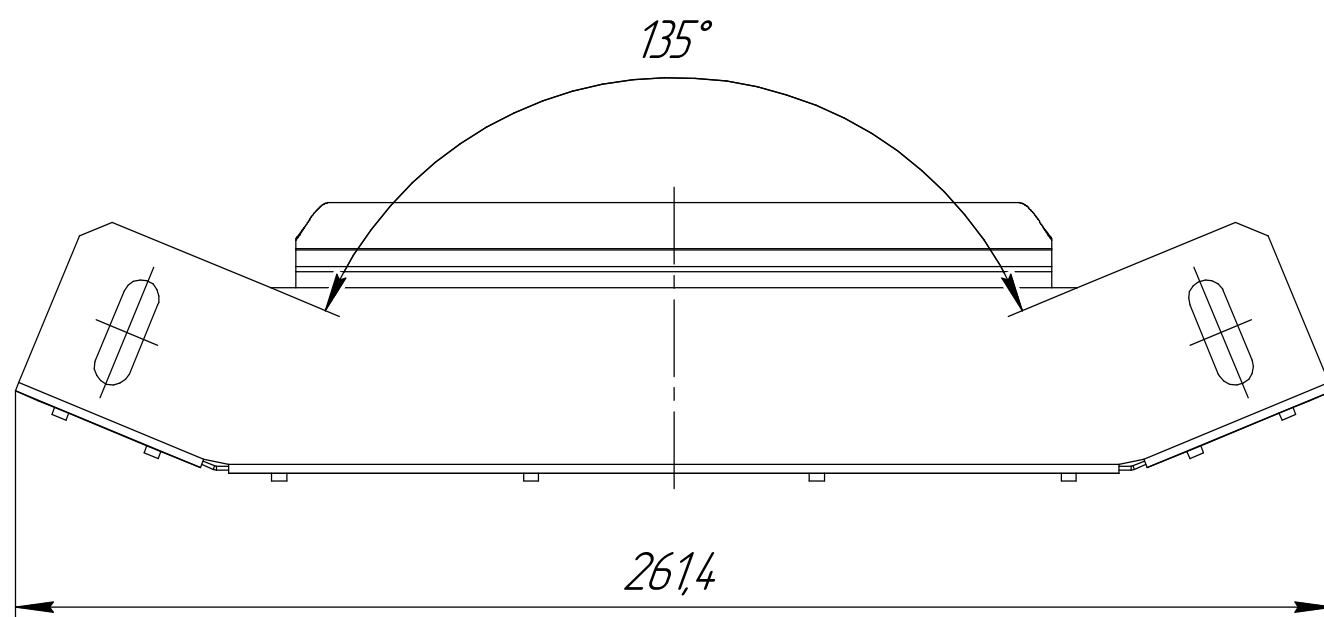

Промрукав
Русский производитель электрики

Угол вертикальный внутренний 45 Стандарт Промрукав

ПромрукаВ

Русский производитель электротехники

Типоразмер АxН, мм	Толщина s, мм	Артикул SZ	Артикул HDZ	Артикул AISI 304	Артикул AISI 316	Артикул AISI 409	Артикул RAL	Количество в упаковке, шт.
50x50	0,7	PR16.11069	PR16.2059	PR16.3077	PR16.3283	PR16.3313	PR16.5308	1
100x50	0,7	PR16.11070	PR16.1195	PR16.3078	PR16.3284	PR16.3314	PR16.5309	1
100x80	0,7	PR16.11071	PR16.2043	PR16.3143	PR16.3285	PR16.3315	PR16.5310	1
100x100	0,7	PR16.11072	PR16.1199	PR16.3144	PR16.3286	PR16.3316	PR16.5311	1
150x50	0,7	PR16.11073	PR16.2045	PR16.3145	PR16.3287	PR16.3317	PR16.5312	1
150x80	0,7	PR16.11074	PR16.2046	PR16.3146	PR16.3288	PR16.3318	PR16.5313	1
150x100	0,7	PR16.11075	PR16.2044	PR16.3147	PR16.3289	PR16.3319	PR16.5314	1
200x50	0,7	PR16.11076	PR16.2048	PR16.3148	PR16.3290	PR16.3320	PR16.5315	1
200x80	0,7	PR16.11077	PR16.2049	PR16.3149	PR16.3291	PR16.3321	PR16.5316	1
200x100	0,7	PR16.11078	PR16.2047	PR16.3150	PR16.3292	PR16.3322	PR16.5317	1
300x50	0,8	PR16.11079	PR16.2051	PR16.3151	PR16.3293	PR16.3323	PR16.5318	1
300x80	0,8	PR16.11080	PR16.2052	PR16.3152	PR16.3294	PR16.3324	PR16.5319	1
300x100	0,8	PR16.11081	PR16.2050	PR16.3153	PR16.3295	PR16.3325	PR16.5320	1
400x50	0,8	PR16.11082	PR16.2054	PR16.3154	PR16.3296	PR16.3326	PR16.5321	1
400x80	0,8	PR16.11083	PR16.2055	PR16.3155	PR16.3297	PR16.3327	PR16.5322	1
400x100	0,8	PR16.11084	PR16.2053	PR16.3156	PR16.3298	PR16.3328	PR16.5323	1
500x50	0,8	PR16.11085	PR16.2057	PR16.3157	PR16.3299	PR16.3329	PR16.5324	1
500x80	0,8	PR16.11086	PR16.2058	PR16.3158	PR16.3300	PR16.3330	PR16.5325	1
500x100	0,8	PR16.11087	PR16.2056	PR16.3159	PR16.3301	PR16.3331	PR16.5326	1
600x50	0,8	PR16.11088	PR16.2061	PR16.3160	PR16.3302	PR16.3332	PR16.5327	1
600x80	0,8	PR16.11089	PR16.2062	PR16.3161	PR16.3303	PR16.3333	PR16.5328	1
600x100	0,8	PR16.11090	PR16.2060	PR16.3162	PR16.3304	PR16.3334	PR16.5329	1