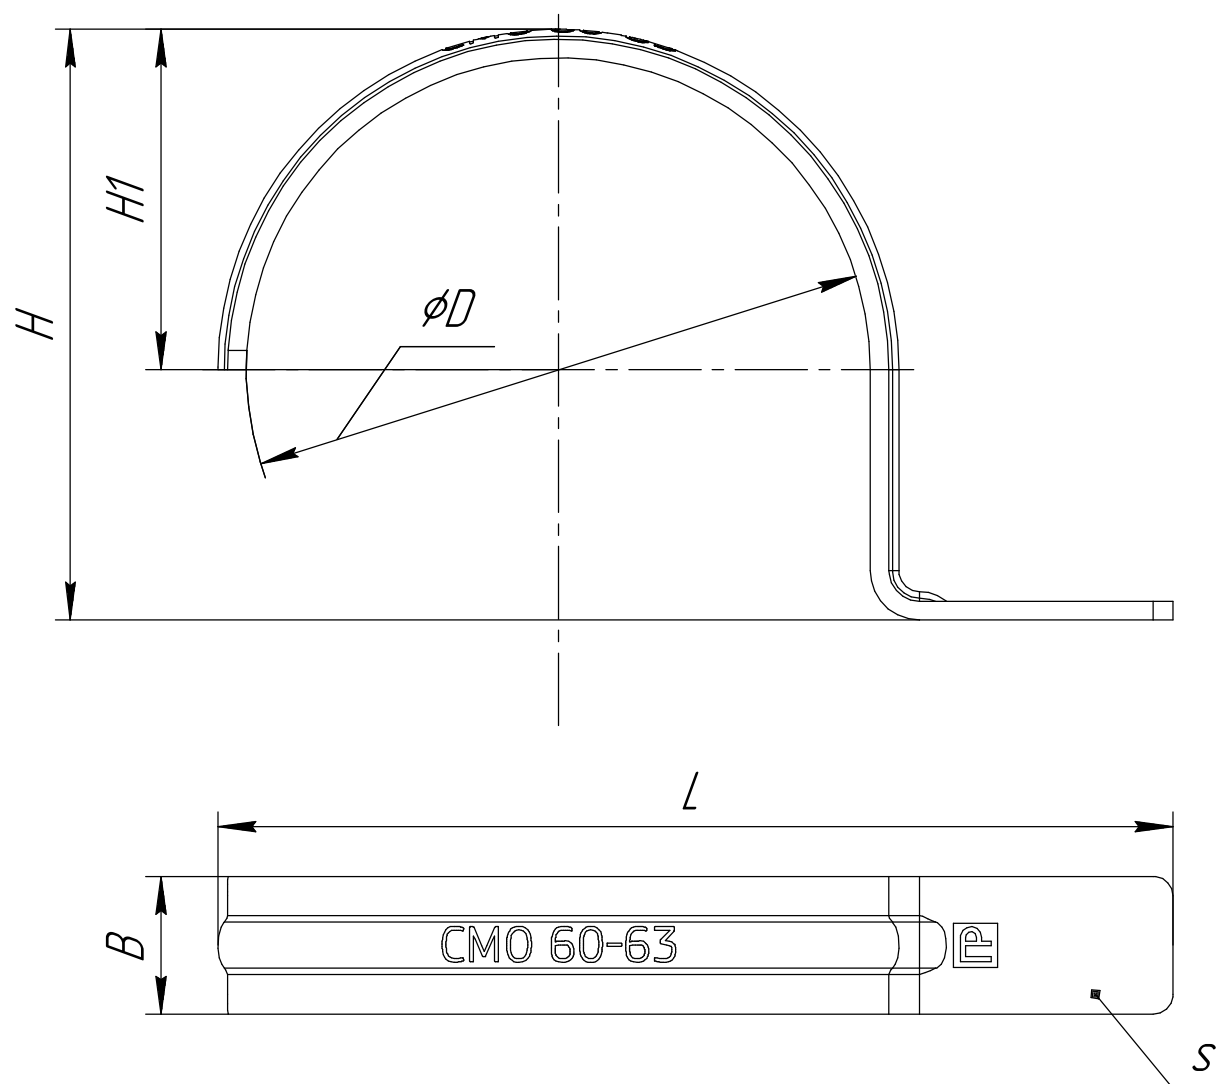

Скоба металлическая однолапковая СМО для монтажного пистолета (без отверстий) Промрукав

Типоразмер	Размеры, мм						Количество в упаковке, шт.	Артикул
	H	H1	L	B	D	s		
60-63	60	37	97	14	63,5	1,9	50	PR13.1971
48-50	48	35	84	14	50,5	1,9	50	PR13.1969
38-40	37	31	73	14	40,5	1,3	50	PR13.1967
31-32	30	24	65	14	32,5	1,3	50	PR08.2795
25-26	25	18	59	12	26,2	1,1	100	PR08.2756
21-22	22	16	55	12	22,2	1,1	100	PR08.2755
19-20	20	14	53	12	20,2	1,1	100	PR08.2754
16-17	17	12	46	10	17,2	0,9	100	PR08.2753
14-15	15	10	44	10	15,2	0,9	100	PR08.5167
12-13	13	9	42	10	13,2	0,9	100	PR08.5166
10-11	11	9	40	10	11,2	0,9	100	PR13.1965
8-9	9	7	38	10	9,2	0,9	100	PR08.4988
6-7	7	5	35	10	7,2	0,9	100	PR13.1963