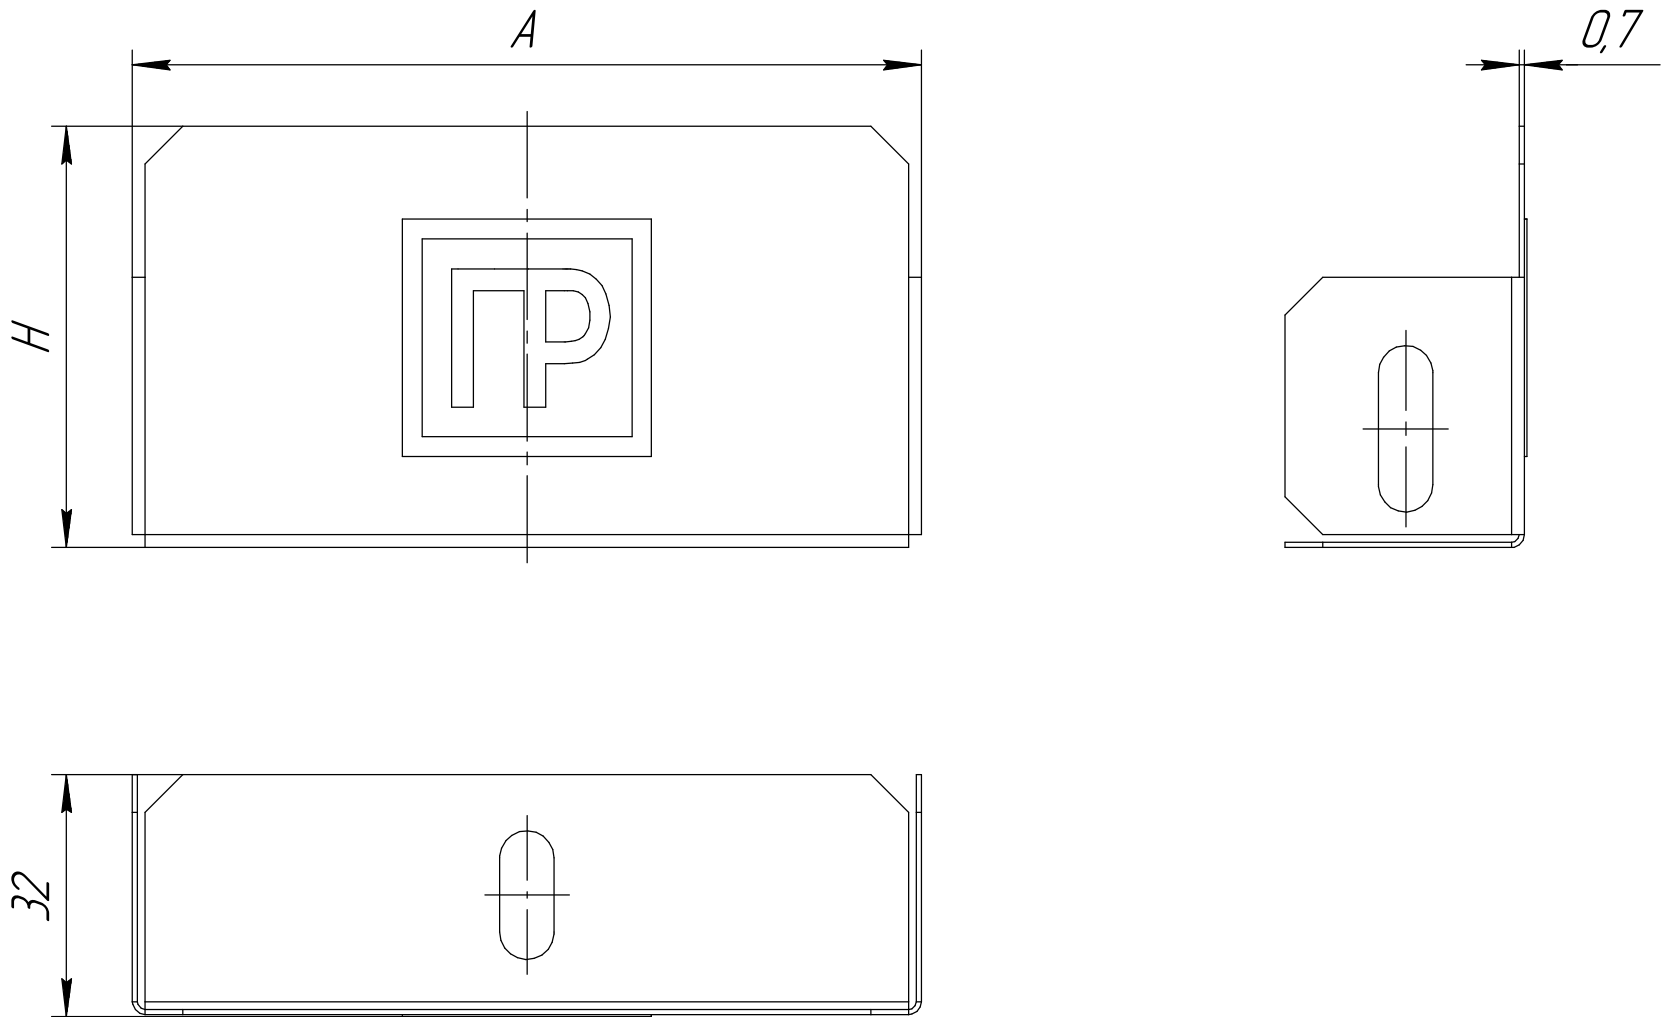

Промрукав
Русский производитель электрики

Заглушка лотка Стандарт Промрукав

<i>Типоразмер</i>	<i>Артикул SZ</i>	<i>Артикул HDZ</i>	<i>Артикул AIST</i>	<i>Артикул RAL</i>
<i>50x50</i>	<i>PR16.0870</i>	<i>PR16.1266</i>	-	-
<i>100x50</i>	<i>PR16.0828</i>	<i>PR16.1249</i>	-	-
<i>100x80</i>	<i>PR16.0829</i>	<i>PR16.1250</i>	-	-
<i>100x100</i>	<i>PR16.0830</i>	<i>PR16.1248</i>	-	-
<i>150x50</i>	<i>PR16.0831</i>	<i>PR16.1252</i>	-	-
<i>150x80</i>	<i>PR16.0832</i>	<i>PR16.1253</i>	-	-
<i>150x100</i>	<i>PR16.0833</i>	<i>PR16.1251</i>	-	-
<i>200x50</i>	<i>PR16.0834</i>	<i>PR16.1255</i>	-	-
<i>200x80</i>	<i>PR16.0835</i>	<i>PR16.1256</i>	-	-
<i>200x100</i>	<i>PR16.0836</i>	<i>PR16.1254</i>	-	-
<i>300x50</i>	<i>PR16.0837</i>	<i>PR16.1258</i>	-	-
<i>300x80</i>	<i>PR16.0838</i>	<i>PR16.1259</i>	-	-
<i>300x100</i>	<i>PR16.0839</i>	<i>PR16.1257</i>	-	-
<i>400x50</i>	<i>PR16.0840</i>	<i>PR16.1261</i>	-	-
<i>400x80</i>	<i>PR16.0841</i>	<i>PR16.1262</i>	-	-
<i>400x100</i>	<i>PR16.0842</i>	<i>PR16.1260</i>	-	-
<i>500x50</i>	<i>PR16.0844</i>	<i>PR16.1264</i>	-	-
<i>500x80</i>	<i>PR16.0845</i>	<i>PR16.1265</i>	-	-
<i>500x100</i>	<i>PR16.0843</i>	<i>PR16.1263</i>	-	-
<i>600x50</i>	<i>PR16.0846</i>	<i>PR16.1268</i>	-	-
<i>600x80</i>	<i>PR16.0847</i>	<i>PR16.1269</i>	-	-
<i>600x100</i>	<i>PR16.0848</i>	<i>PR16.1267</i>	-	-