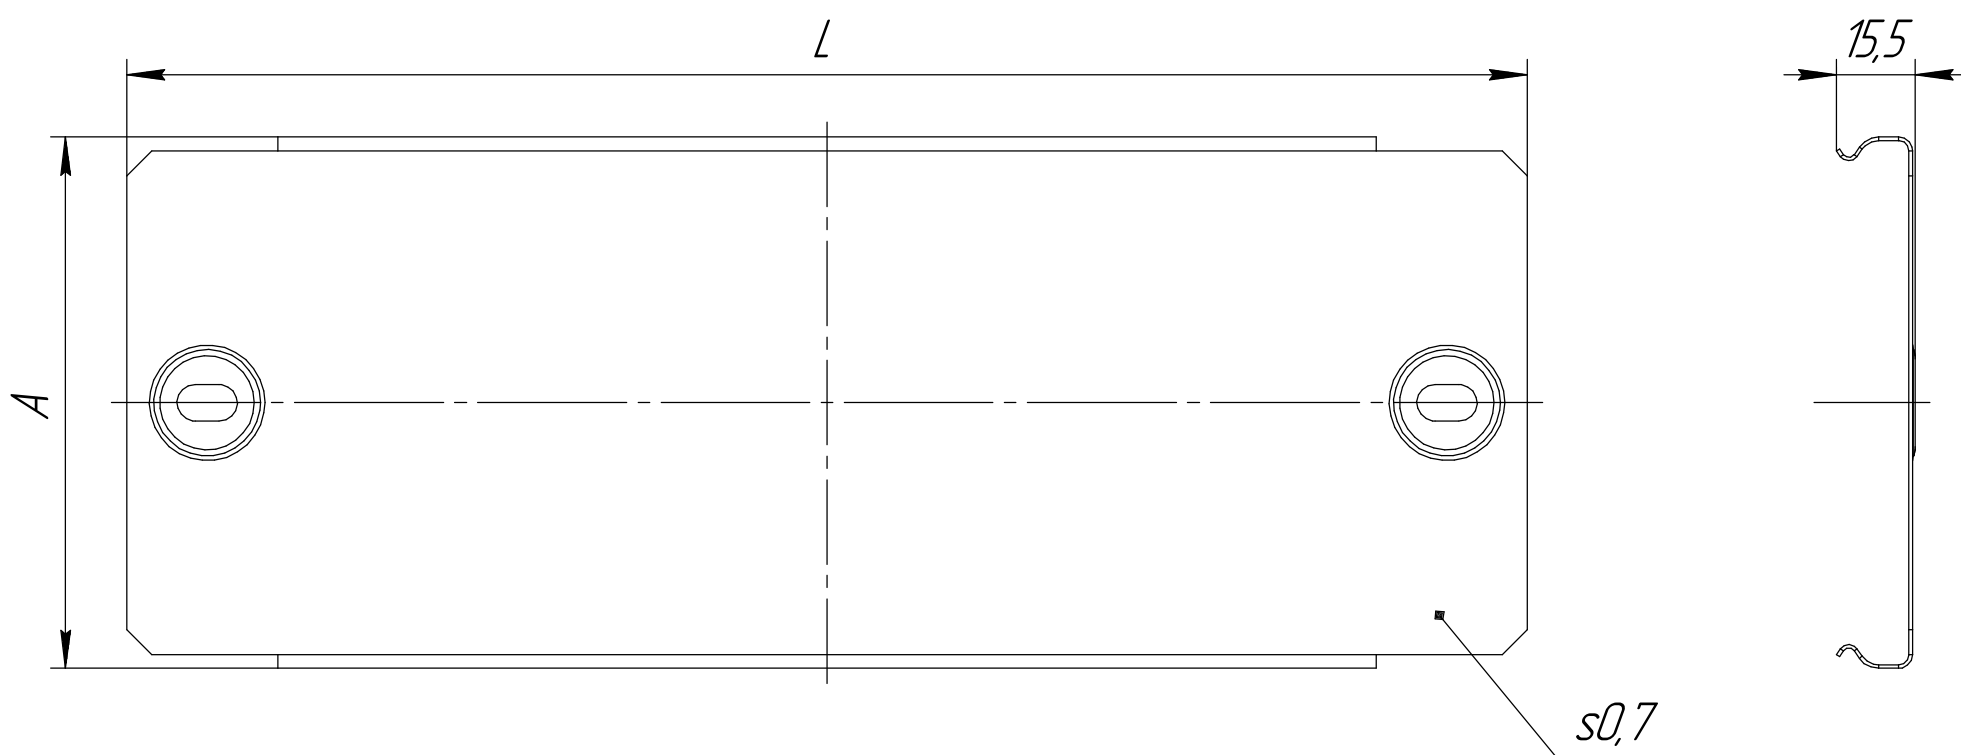

Промрукав
Русский производитель электрики

Крышка ответвителя Т-образного вертикального Стандарт Промрукав

Типоразмер	A, мм	L, мм	Артикул SZ	Артикул HDZ	Артикул AISI 304	Артикул AISI 316	Артикул AISI 409	Артикул RAL	Количество в упаковке, шт.
50	50	230	PR16.8338	PR16.2011	PR16.2739	PR16.2769	PR16.2799	PR16.4612	1
100	100	278	PR16.8340	PR16.2010	PR16.2740	PR16.2770	PR16.2800	PR16.4613	1
150	150	328	PR16.8342	PR16.2012	PR16.2741	PR16.2771	PR16.2801	PR16.4614	1
200	200	378	PR16.8344	PR16.2013	PR16.2742	PR16.2772	PR16.2802	PR16.4615	1
300	300	478	PR16.8346	PR16.2014	PR16.2743	PR16.2773	PR16.2803	PR16.4616	1
400	400	578	PR16.8348	PR16.2015	PR16.2744	PR16.2774	PR16.2804	PR16.4617	1
500	500	678	PR16.8350	PR16.2016	PR16.2745	PR16.2775	PR16.2805	PR16.4618	1
600	600	778	PR16.8352	PR16.2017	PR16.2746	PR16.2776	PR16.2806	PR16.4619	1