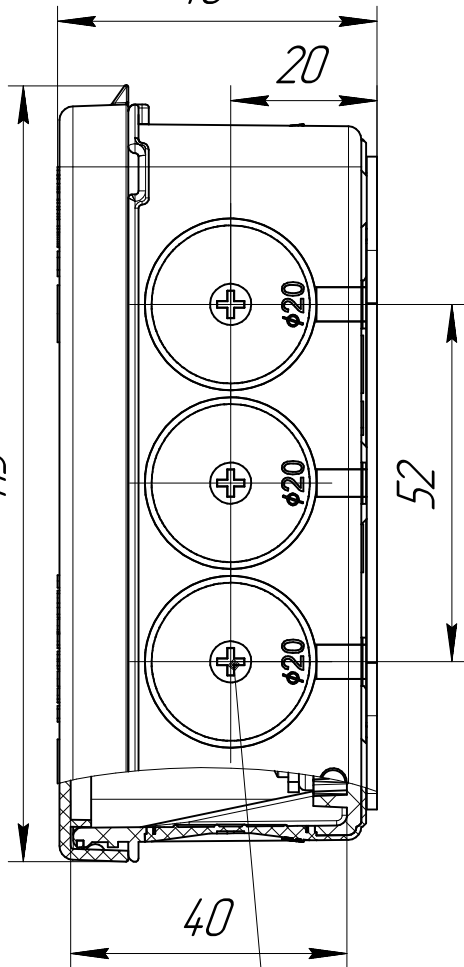

*Вводные отверстия под кабель
или трубу диаметром не более 20мм.
12 отв.*

*Количество и размер клемм
зависит от комплектации*

Коробка огнестойкая для о/п огнестойкая двухкомпонентная 60-0303-FR 100x100x40 Промрукав