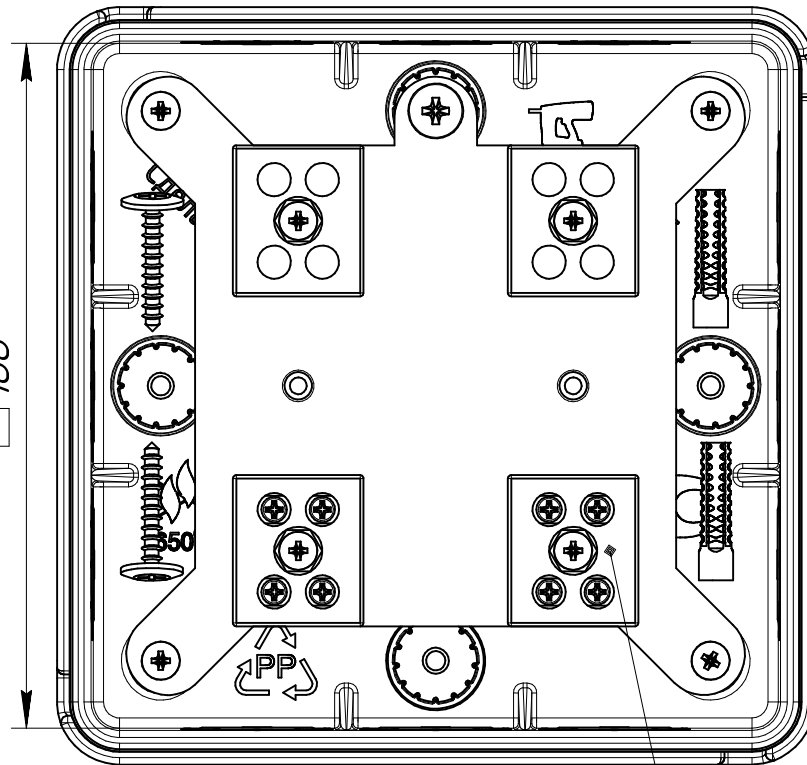

*Вводные отверстия под кабель
или трубу диаметром не более 20мм.
12 отв.*

*Количество и размер клемм
зависит от комплектации*

Коробка огнестойкая для о/п огнестойкая двухкомпонентная 60-0303-FR 100x100x40 Промрукав