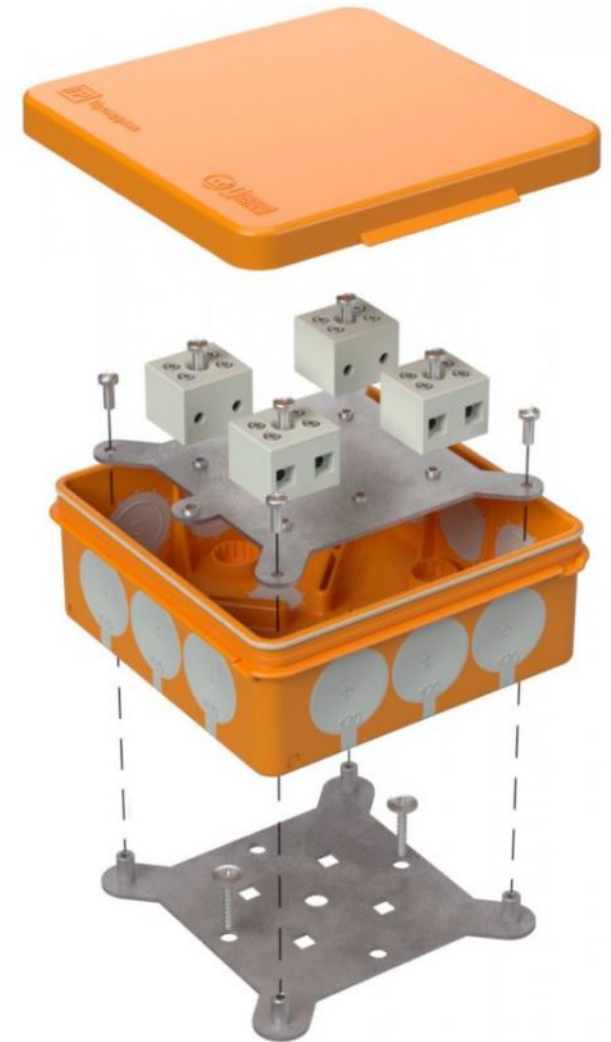

Промрукав

Русский производитель электрики

46*

20

113

52

100

40

*Вводные отверстия под кабель
или трубу диаметром не более 20мм.
12 отв.*

*Количество и размер клемм
зависит от комплектации*

Коробка огнестойкая для о/п огнестойкая двухкомпонентная 60-0303-FR 100x100x40 Промрукав