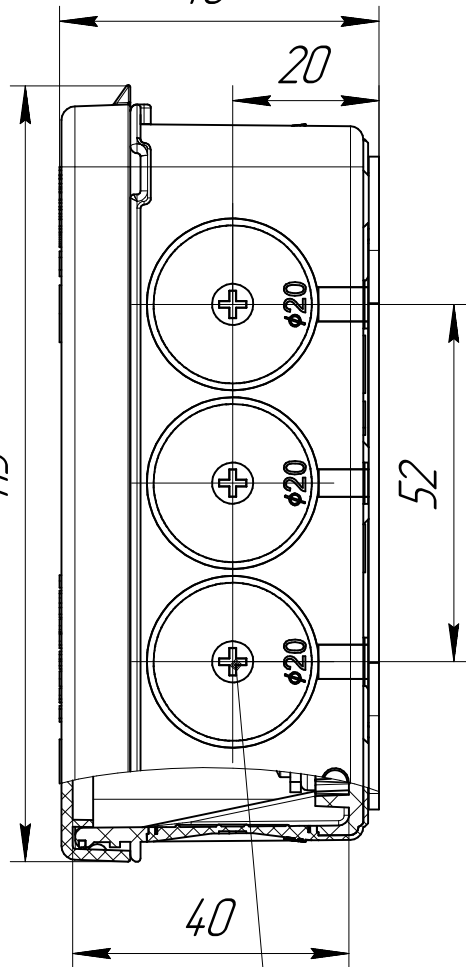

*Вводные отверстия под кабель  
или трубу диаметром не более 20мм.  
12 отв.*

*Количество и размер клемм  
зависит от комплектации*

*Коробка огнестойкая для о/п огнестойкая двухкомпонентная 60-0303 100x100x40 Промрукав*