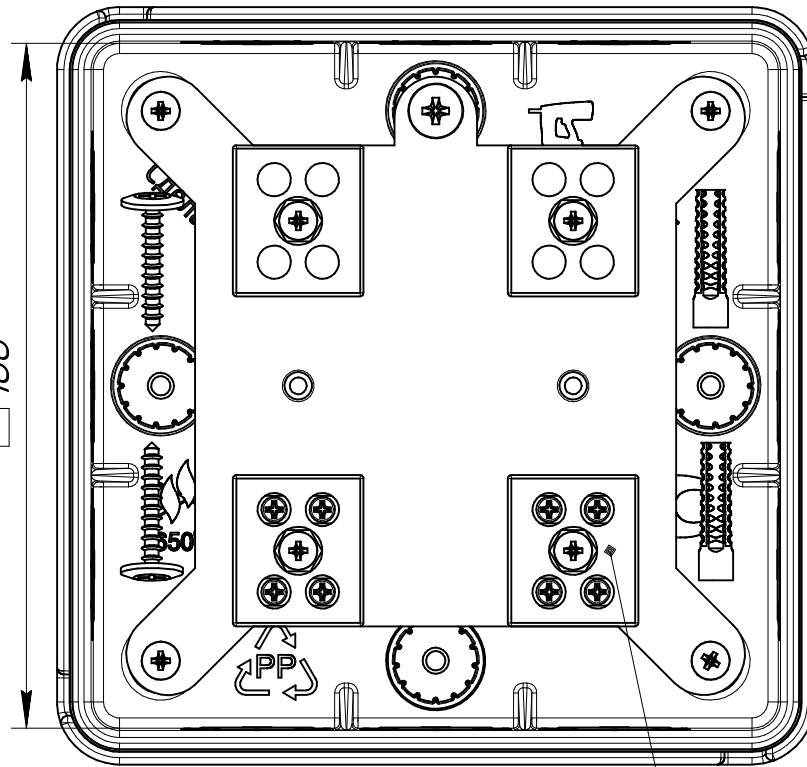

*Вводные отверстия под кабель  
или трубу диаметром не более 20мм.  
12 отв.*

*Количество и размер клемм  
зависит от комплектации*

*Коробка огнестойкая для о/п огнестойкая двухкомпонентная 60-0303 100x100x40 Промрукав*