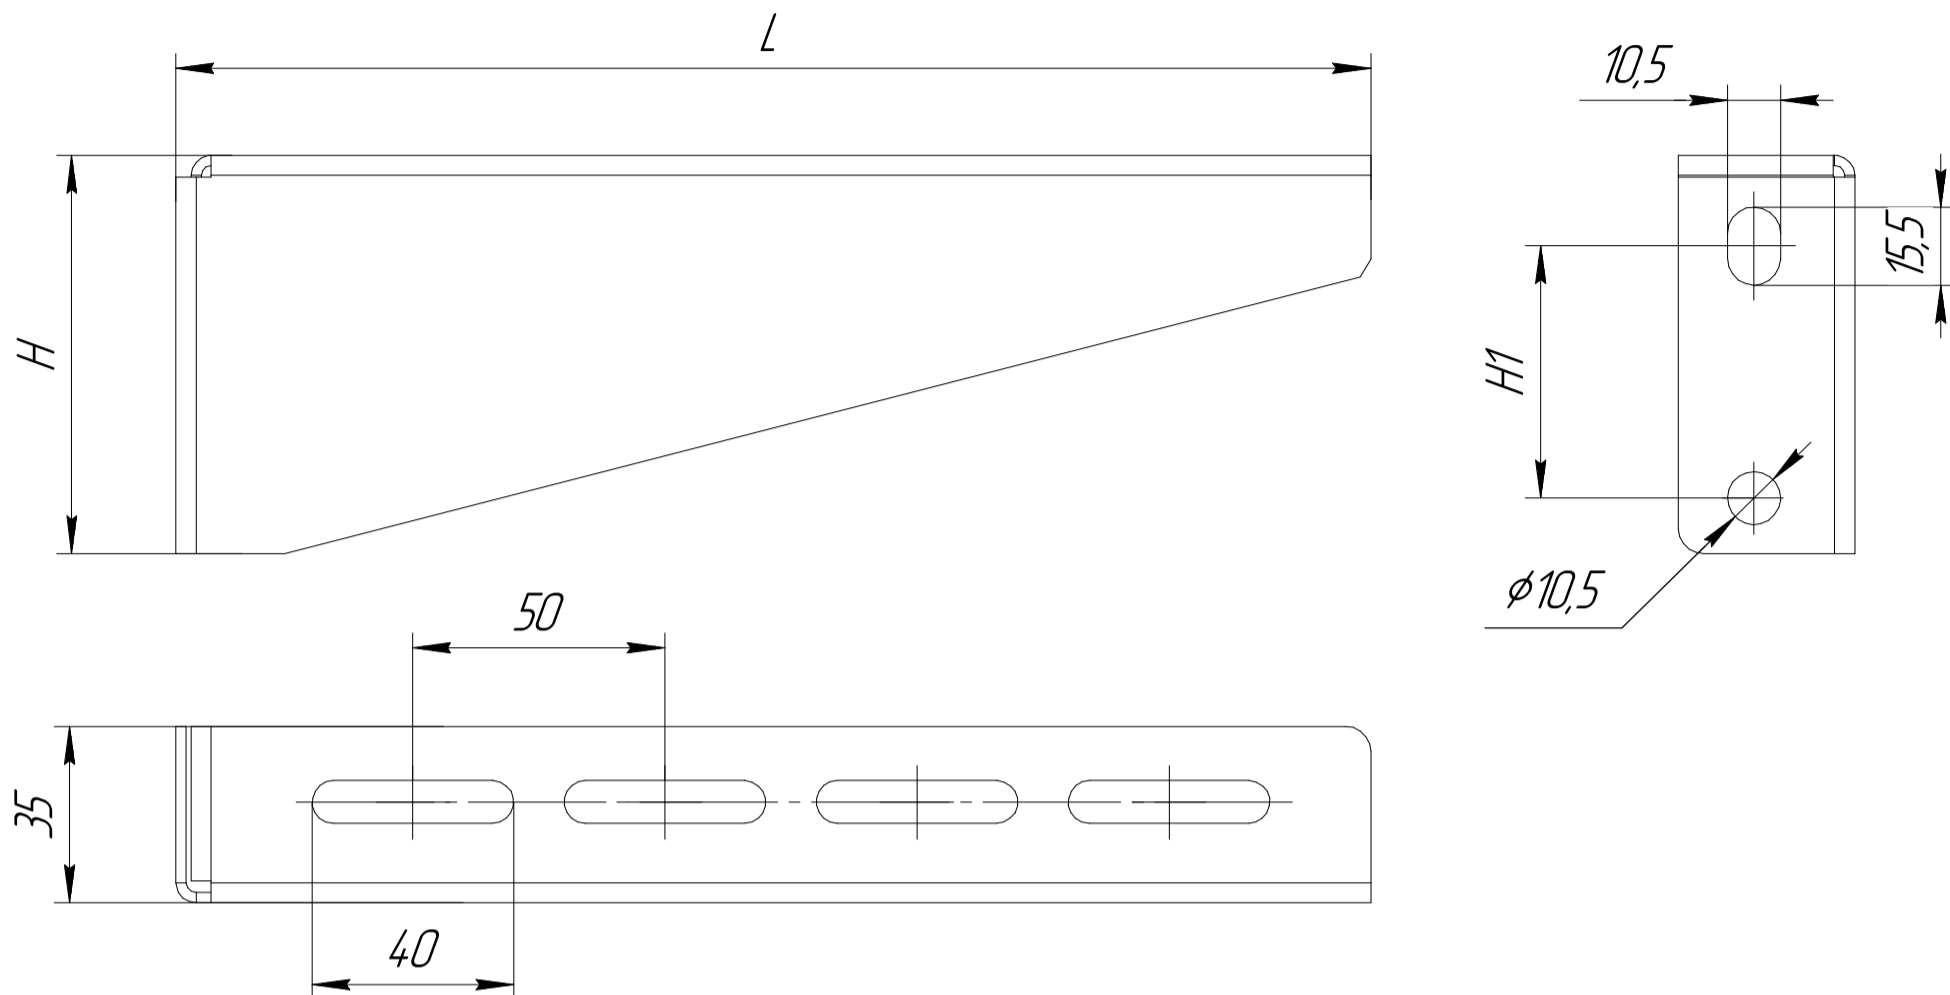

## Консоль настенная КН Промрукав

Типо-размер	Размеры, мм			Артикул SZ	Артикул HDZ	Артикул AISI 304	Артикул AISI 316	Артикул AISI 409	Артикул RAL	Количество в упаковке, шт.
	L	H	H1							
50	87	59	25	PR08.5219	PR16.1822	PR16.4308	PR16.4314	PR16.4320	-	1
100	137			PR08.2291	PR16.1817	PR16.4309	PR16.4315	PR16.4321	-	1
150	187	79	50	PR08.2424	PR16.1818	PR16.4310	PR16.4316	PR16.4322	-	1
200	237			PR08.2292	PR16.1819	PR16.4311	PR16.4317	PR16.4323	-	1
300	337	99	50	PR08.2293	PR16.1820	PR16.4312	PR16.4318	PR16.4324	-	1
400	437			PR08.2294	PR16.1821	PR16.4313	PR16.4319	PR16.4325	-	1