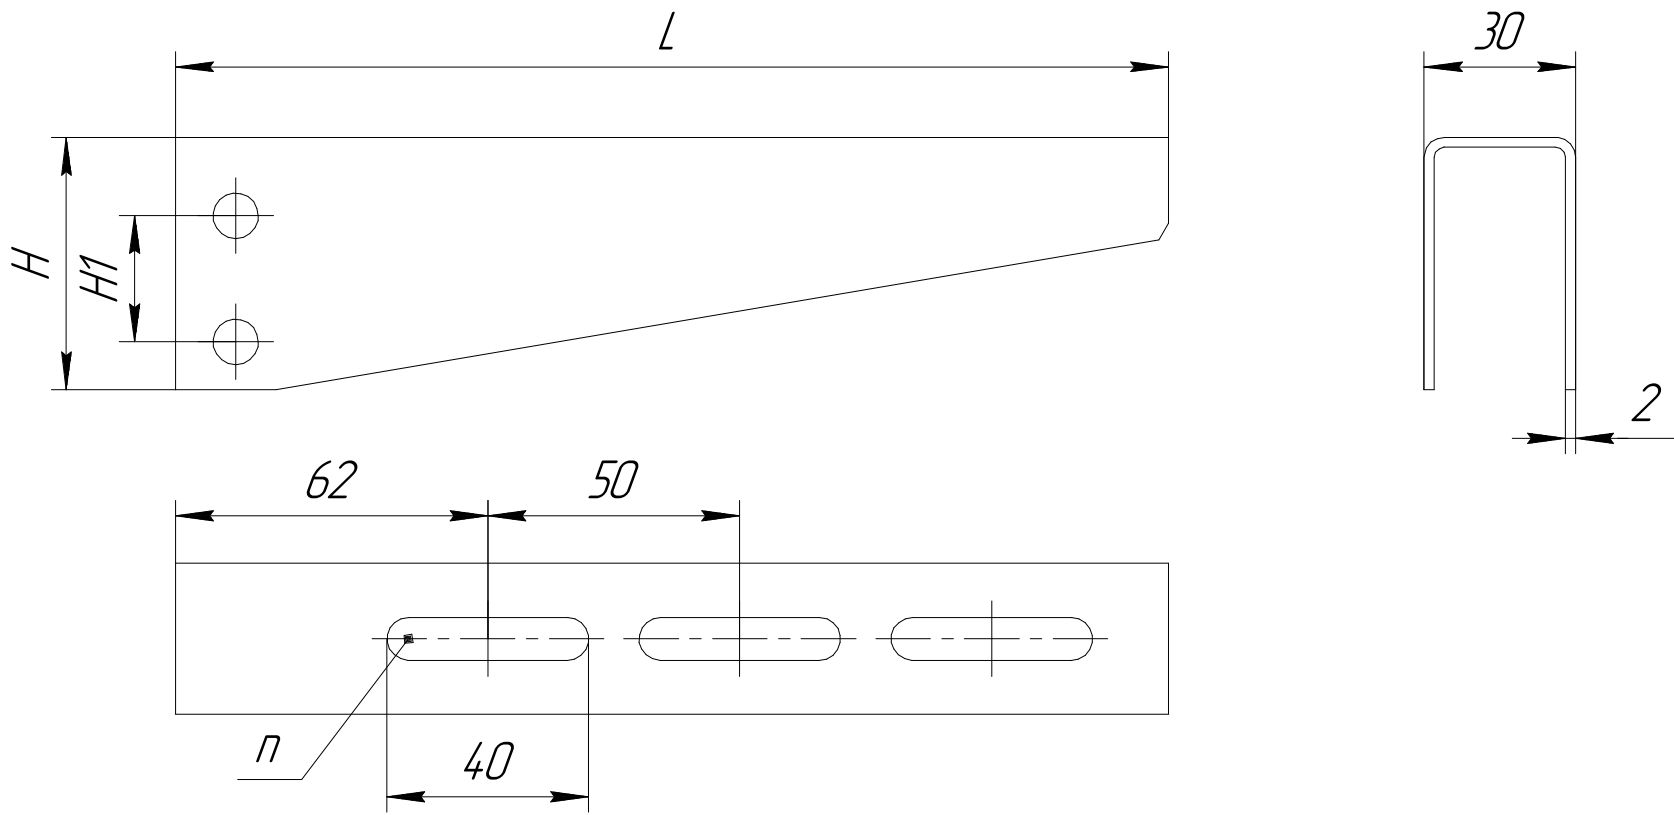

Промрукав
Русский производитель электроники

Консоль стоечная КС-35 Промрукав

Типо-размер	Размеры, мм			n, шт.	Артикул SZ	Артикул HDZ	Артикул AISI 304	Артикул AISI 316	Артикул AISI 409	Артикул RAL	Количество в упаковке, шт.
	L	H	H1								
100	147	50	25	2	PR08.2285	PR16.1830	PR16.3819	PR16.3826	PR16.3833	-	1
150	197	50	25	3	PR08.2399	PR16.1831	PR16.3820	PR16.3827	PR16.3834	-	1
200	247	50	25	4	PR08.2286	PR16.1832	PR16.3821	PR16.3828	PR16.3835	-	1
300	347	50	25	6	PR08.2287	PR16.1833	PR16.3822	PR16.3829	PR16.3836	-	1
400	447	75	50	8	PR08.2288	PR16.1834	PR16.3823	PR16.3830	PR16.3837	-	1
500	547	75	50	10	PR08.2289	PR16.1835	PR16.3824	PR16.3831	PR16.3838	-	1
600	647	75	50	12	PR08.2290	PR16.1836	PR16.3825	PR16.3832	PR16.3839	-	1