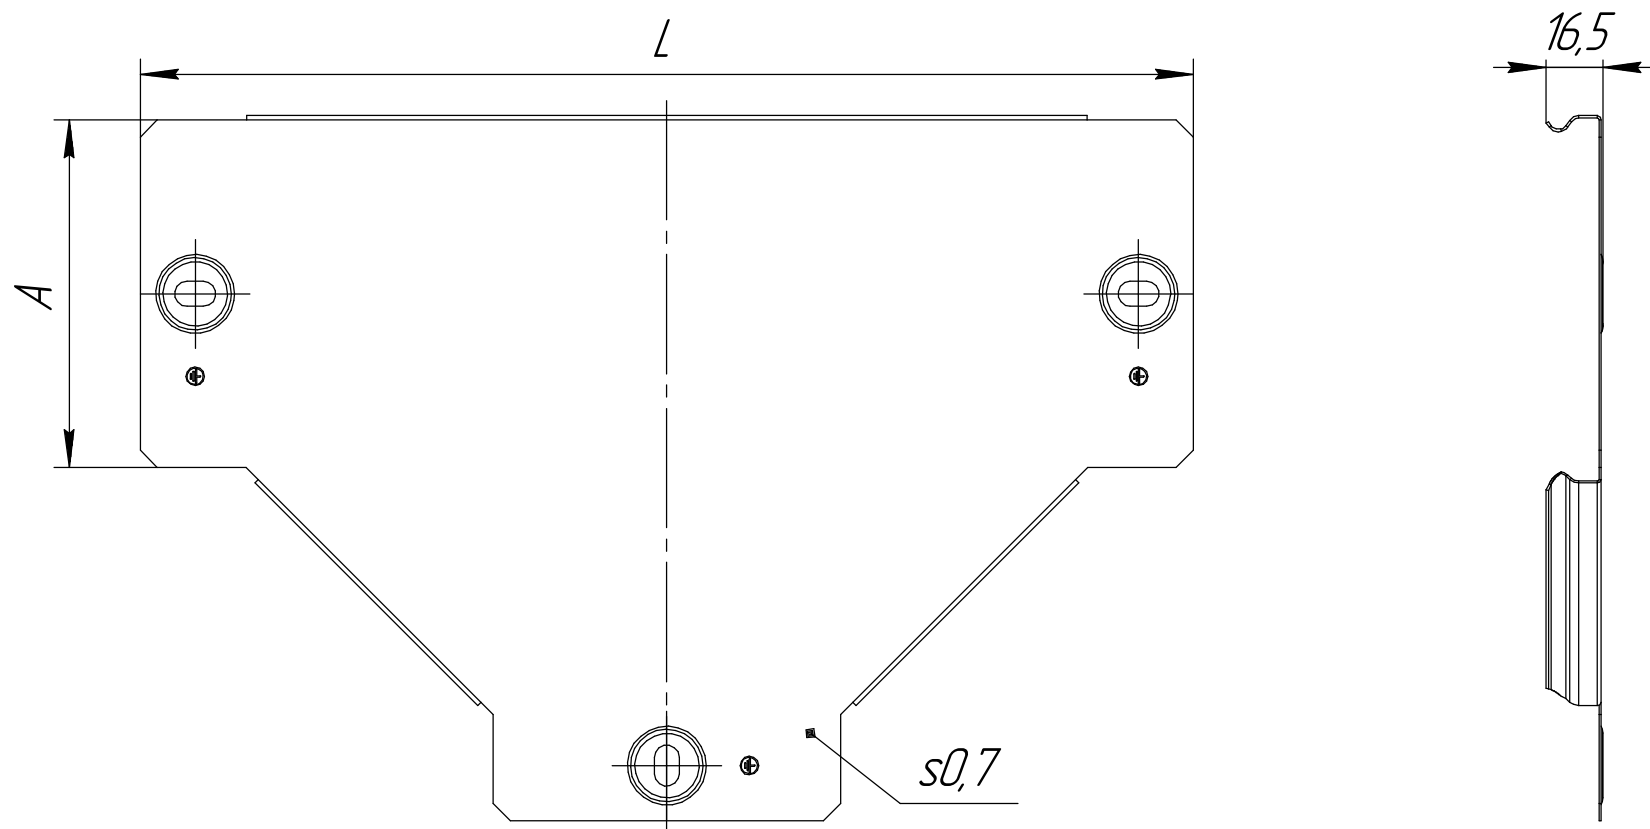

Крышка ответвителя Т-образного Стандарт Промрукав

Типоразмер	A, мм	L, мм	Артикул SZ	Артикул HDZ	Артикул AISI 304	Артикул AISI 316	Артикул AISI 409	Артикул RAL	Количество в упаковке, шт.
50	50	256,5	PR16.8401	PR16.1952	PR16.2829	PR16.2859	PR16.2889	PR16.5142	1
100	100	306,5	PR16.8404	PR16.1954	PR16.2830	PR16.2860	PR16.2890	PR16.5143	1
150	150	356,5	PR16.8406	PR16.1953	PR16.2831	PR16.2861	PR16.2891	PR16.5144	1
200	200	406,5	PR16.8409	PR16.1956	PR16.2832	PR16.2862	PR16.2892	PR16.5145	1
300	300	506,5	PR16.8411	PR16.1957	PR16.2833	PR16.2863	PR16.2893	PR16.5146	1
400	400	606,5	PR16.8413	PR16.1958	PR16.2834	PR16.2864	PR16.2894	PR16.5147	1
500	500	706,5	PR16.8415	PR16.1959	PR16.2835	PR16.2865	PR16.2895	PR16.5148	1
600	600	806,5	PR16.8417	PR16.1960	PR16.2836	PR16.2866	PR16.2896	PR16.5149	1