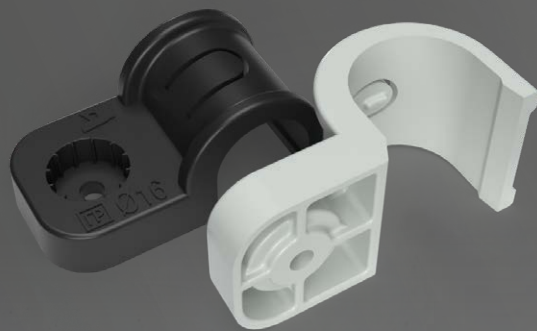

Промруков

Русский производитель электрики

КРЕПЕЖ-СКОБА ПЛАСТИКОВАЯ

Для монтажа проводки в гофрированных и гладких трубах, водопроводных и нагревательных труб системы «теплый пол», и прочих работ по прокладке инженерных сетей на горизонтальных и вертикальных поверхностях.

- Фиксируется на стволе монтажного пистолета, что облегчает процесс монтажа;
- Позволяет прижать трубу вплотную к стене, что дает минимальную высоту кабельной линии;
- Выдерживает высокие нагрузки как во время монтажа, так и в процессе эксплуатации;
- Подходит как для прямого монтажа, так и для классического с применением дюбелей и саморезов.

**ПРЯМОЙ
МОНТАЖ**
Выбор профессионалов

Крепеж-скоба пластиковая

- Цвет: белый, RAL 9003
- Цвет: серый, RAL 7035
- Цвет: чёрный, RAL 9005

Рекомендованный диаметр ствола: 11 мм

Рекомендованный режим:
с минимальным заглублением гвоздя

Фиксация на стволе
монтажного пистолета

Пластичный язычок с выступом противодействует проскальзыванию гофрированных труб

Широкое основание увеличивает контакт с поверхностью стены

Диаметр, мм	Цвет	Количество в упаковке, шт	Количество в транспортировочной коробке, шт.	Артикул
16	○ белый	50	750	PR13.0376
16	● серый	50	750	PR13.0368
16	● чёрный	50	750	PR13.0372
20	○ белый	50	600	PR13.0377
20	● серый	50	600	PR13.0369
20	● чёрный	50	600	PR13.0373
25	○ белый	50	450	PR13.0378
25	● серый	50	450	PR13.0370
25	● чёрный	50	450	PR13.0374
32	○ белый	25	375	PR13.0379
32	● серый	25	375	PR13.0371
32	● чёрный	25	375	PR13.0375