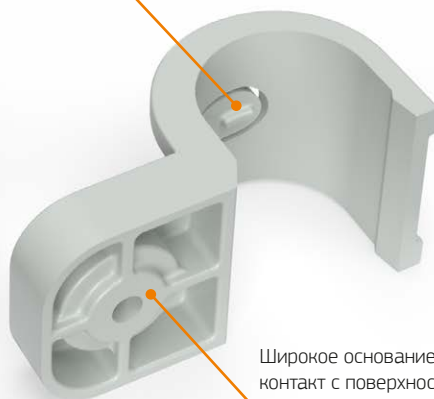

- Фиксируется на стволе монтажного пистолета, что облегчает процесс монтажа;
- Позволяет прижать трубу вплотную к стене, что дает минимальную высоту кабельной линии;
- Выдерживает высокие нагрузки как во время монтажа, так и в процессе эксплуатации;
- Подходит как для прямого монтажа, так и для классического с применением дюбелей и саморезов.

**ПРЯМОЙ
МОНТАЖ**
Выбор профессионалов

Крепеж-скоба пластиковая

- Цвет: белый, RAL 9003
- Цвет: серый, RAL 7035
- Цвет: чёрный, RAL 9005

Рекомендованный диаметр ствола: 11 мм

Рекомендованный режим:
с минимальным заглублением гвоздя

Фиксация на стволе
монтажного пистолета

Пластичный язычок с выступом противодействует проскальзыванию гофрированных труб

Широкое основание увеличивает контакт с поверхностью стены

Диаметр, мм	Цвет	Количество в упаковке, шт	Количество в транспортировочной коробке, шт.	Артикул
16	○ белый	50	750	PR13.0376
16	● серый	50	750	PR13.0368
16	● чёрный	50	750	PR13.0372
20	○ белый	50	600	PR13.0377
20	● серый	50	600	PR13.0369
20	● чёрный	50	600	PR13.0373
25	○ белый	50	450	PR13.0378
25	● серый	50	450	PR13.0370
25	● чёрный	50	450	PR13.0374
32	○ белый	25	375	PR13.0379
32	● серый	25	375	PR13.0371
32	● чёрный	25	375	PR13.0375