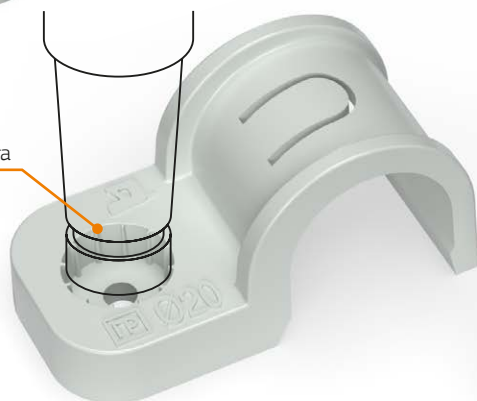

Промруков

Русский производитель электрики

КРЕПЕЖ-СКОБА ПЛАСТИКОВАЯ

Для монтажа проводки в гофрированных и гладких трубах, водопроводных и нагревательных труб системы «теплый пол», и прочих работ по прокладке инженерных сетей на горизонтальных и вертикальных поверхностях.

- Фиксируется на стволе монтажного пистолета, что облегчает процесс монтажа;
- Позволяет прижать трубу вплотную к стене, что дает минимальную высоту кабельной линии;
- Выдерживает высокие нагрузки как во время монтажа, так и в процессе эксплуатации;
- Подходит как для прямого монтажа, так и для классического с применением дюбелей и саморезов.

**ПРЯМОЙ
МОНТАЖ**
Выбор профессионалов

Крепеж-скоба пластиковая

- Цвет: белый, RAL 9003
- Цвет: серый, RAL 7035
- Цвет: чёрный, RAL 9005

Рекомендованный диаметр ствола: 11 мм

Рекомендованный режим:
с минимальным заглублением гвоздя

Фиксация на стволе
монтажного пистолета

Пластичный язычок с выступом противодействует проскальзыванию гофрированных труб

Широкое основание увеличивает контакт с поверхностью стены

Диаметр, мм	Цвет	Количество в упаковке, шт	Количество в транспортировочной коробке, шт.	Артикул
16	○ белый	50	750	PR13.0376
16	● серый	50	750	PR13.0368
16	● чёрный	50	750	PR13.0372
20	○ белый	50	600	PR13.0377
20	● серый	50	600	PR13.0369
20	● чёрный	50	600	PR13.0373
25	○ белый	50	450	PR13.0378
25	● серый	50	450	PR13.0370
25	● чёрный	50	450	PR13.0374
32	○ белый	25	375	PR13.0379
32	● серый	25	375	PR13.0371
32	● чёрный	25	375	PR13.0375